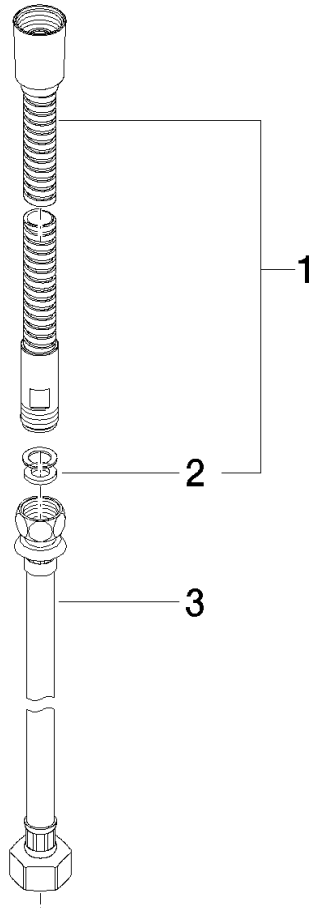

28 323 970

Passt zu: IMO, LULU, MADISON, MEM, TARA, CL.1, LISSÉ, VAIA, META, CYO

	Dark Platinum gebürstet	28 323 970-99
	Chrom	28 323 970-00
	Platin gebürstet	28 323 970-06
	Platin	28 323 970-08
	Messing (23kt Gold)	28 323 970-09
	Dark Chrome	28 323 970-19
	Light Gold	28 323 970-26
	Light Gold gebürstet	28 323 970-27
	Messing gebürstet (23kt Gold)	28 323 970-28
	Schwarz matt	28 323 970-33
	Bronze gebürstet	28 323 970-42
	Champagne gebürstet (22kt Gold)	28 323 970-46
	Champagne (22kt Gold)	28 323 970-47
	Chrom gebürstet	28 323 970-93

Metall-Brauseschlauch 2-teilig 1/2" x 3/8" x 2250 mm - Dark Platinum gebürstet

IMO

28 323 970

Metall-Brauseschlauch 2-teilig 1/2" x 3/8" x 2250 mm - Dark Platinum gebürstet

IMO

28 323 970

28 323 970

Produktversion ab 10/1/2023

Ersatzteile für die
anderen
Oberflächenvarianten
finden Sie hier:
Chrom

Metall-Brauseschlauch 2-teilig 1/2" x 3/8" x 2250 mm - Dark Platinum gebürstet

IMO

28 323 970

Ersatzteilstückliste

Produktversion ab 10/1/2023

Nr.	Artikelnummer	Benennung	Verbaumenge	Lieferzeit
	28 322 970-99	Metall-Brauseschlauch 1/2" x 3/8" x 1750 mm - Dark Platinum gebürstet	3	2