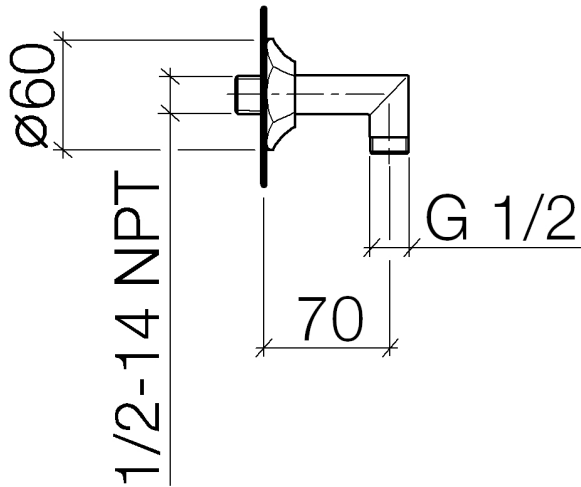

28 450 370

- Brauseabgang 1/2"
- Rosette Ø 60 mm
- Anschluss 1/2"

Eigensicher gegen Rückfließen.

	Platin gebürstet	28 450 370-06
	Chrom	28 450 370-00
	Chrom	28 450 370-00 0010
	Platin gebürstet	28 450 370-06 0010
	Platin	28 450 370-08
	Platin	28 450 370-08 0010
	Messing (23kt Gold)	28 450 370-09
	Messing (23kt Gold)	28 450 370-09 0010
	Messing gebürstet (23kt Gold)	28 450 370-28
	Messing gebürstet (23kt Gold)	28 450 370-28 0010
	Dark Platin gebürstet	28 450 370-99
	Dark Platin gebürstet	28 450 370-99 0010

**Empfohlenes Zubehör**

- UP-Wandwinkel -** 35 085 970 90
- Max. Einbautiefe 163 mm
  - Min. Einbautiefe 90 mm

28 450 370

Durchflussdiagramm

Zertifikate

Belgaqua\_21-381- WRAS\_240502026.  
27\_7.

28 450 370

### Ersatzteilstückliste

Nr.	Artikelnummer	Benennung	Verbaumenge	Lieferzeit
1	09 27 37 003-06	Rosette	1	60
2	90 14 10 026 00 90	Dichtung	1	2
3	09 11 03 021-06	Anschluss	1	10
4	90 23 01 040 00 90	Rueckflussverhinderer	1	2