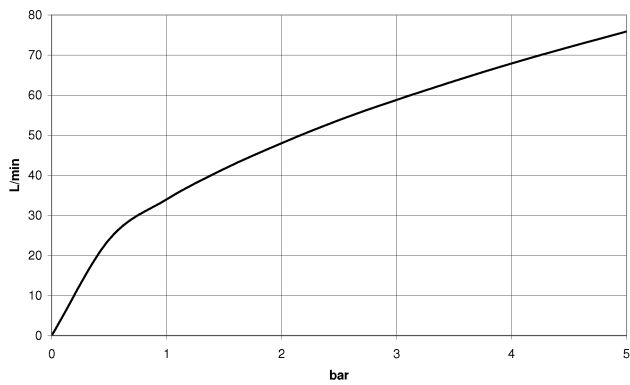

28 450 370

- Brauseabgang 1/2"
- Rosette Ø 60 mm
- Anschluss 1/2"

Eigensicher gegen Rückfließen.

	Platin gebürstet	28 450 370-06
	Chrom	28 450 370-00
	Chrom	28 450 370-00 0010
	Platin gebürstet	28 450 370-06 0010
	Platin	28 450 370-08
	Platin	28 450 370-08 0010
	Messing (23kt Gold)	28 450 370-09
	Messing (23kt Gold)	28 450 370-09 0010
	Messing gebürstet (23kt Gold)	28 450 370-28
	Messing gebürstet (23kt Gold)	28 450 370-28 0010
	Dark Platin gebürstet	28 450 370-99
	Dark Platin gebürstet	28 450 370-99 0010

**Empfohlenes Zubehör**

- UP-Wandwinkel -** 35 085 970 90
- Max. Einbautiefe 163 mm
  - Min. Einbautiefe 90 mm

28 450 370

Durchflussdiagramm

Zertifikate

Belgaqua\_21-381- WRAS\_240502026.  
27\_7.

28 450 370