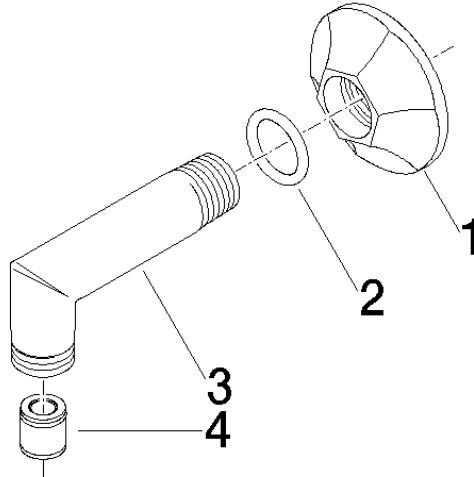

28 450 370

- Brauseabgang 1/2"
- Rosette Ø 60 mm
- Anschluss 1/2"

Eigensicher gegen Rückfließen.

	Platin gebürstet	28 450 370-06
	Chrom	28 450 370-00
	Chrom	28 450 370-00 0010
	Platin gebürstet	28 450 370-06 0010
	Platin	28 450 370-08
	Platin	28 450 370-08 0010
	Messing (23kt Gold)	28 450 370-09
	Messing (23kt Gold)	28 450 370-09 0010
	Messing gebürstet (23kt Gold)	28 450 370-28
	Messing gebürstet (23kt Gold)	28 450 370-28 0010
	Dark Platin gebürstet	28 450 370-99
	Dark Platin gebürstet	28 450 370-99 0010

**Empfohlenes Zubehör**

- UP-Wandwinkel -** 35 085 970 90
- Max. Einbautiefe 163 mm
  - Min. Einbautiefe 90 mm

28 450 370

Durchflussdiagramm

Zertifikate

Belgaqua\_21-381- WRAS\_240502026.  
27\_7.

28 450 370

### Ersatzteilstückliste

Nr.	Artikelnummer	Benennung	Verbaumenge	Lieferzeit
1	09 27 37 003-06	Rosette	1	60
2	90 14 10 026 00 90	Dichtung	1	2
3	09 11 03 021-06	Anschluss	1	10
4	90 23 01 040 00 90	Rueckflussverhinderer	1	2