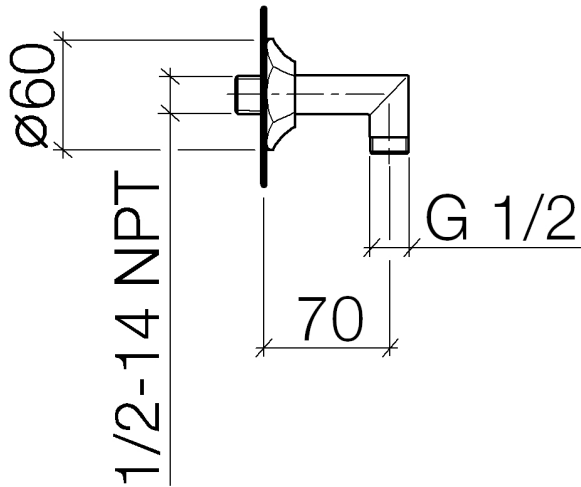

28 450 370

- Brauseabgang 1/2"
- Rosette Ø 60 mm
- Anschluss 1/2"

Eigensicher gegen Rückfließen.

	Messing gebürstet (23kt Gold)	28 450 370-28
	Chrom	28 450 370-00
	Chrom	28 450 370-00 0010
	Platin gebürstet	28 450 370-06
	Platin gebürstet	28 450 370-06 0010
	Platin	28 450 370-08
	Platin	28 450 370-08 0010
	Messing (23kt Gold)	28 450 370-09
	Messing (23kt Gold)	28 450 370-09 0010
	Messing gebürstet (23kt Gold)	28 450 370-28 0010
	Dark Platinum gebürstet	28 450 370-99
	Dark Platinum gebürstet	28 450 370-99 0010

**Empfohlenes Zubehör**

**UP-Wandwinkel -**

35 085 970 90

- Max. Einbautiefe 163 mm
- Min. Einbautiefe 90 mm

28 450 370

Durchflussdiagramm

Zertifikate

Belgaqua\_21-381- WRAS\_240502026.  
27\_7.

### Ersatzteilstückliste

Nr.	Artikelnummer	Benennung	Verbaumenge	Lieferzeit
1	09 27 37 003-28	Rosette	1	20
2	90 14 10 026 00 90	Dichtung	1	2
3	09 11 03 021-28	Anschluss	1	20
4	90 23 01 040 00 90	Rueckflussverhinderer	1	2