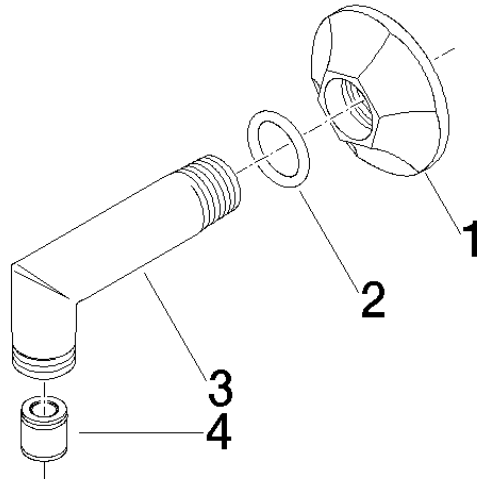

28 450 370

- Brauseabgang 1/2"
- Rosette Ø 60 mm
- Anschluss 1/2"

Eigensicher gegen Rückfließen.

	Messing gebürstet (23kt Gold)	28 450 370-28
	Chrom	28 450 370-00
	Chrom	28 450 370-00 0010
	Platin gebürstet	28 450 370-06
	Platin gebürstet	28 450 370-06 0010
	Platin	28 450 370-08
	Platin	28 450 370-08 0010
	Messing (23kt Gold)	28 450 370-09
	Messing (23kt Gold)	28 450 370-09 0010
	Messing gebürstet (23kt Gold)	28 450 370-28 0010
	Dark Platinum gebürstet	28 450 370-99
	Dark Platinum gebürstet	28 450 370-99 0010

**Empfohlenes Zubehör**

**UP-Wandwinkel -**

35 085 970 90

- Max. Einbautiefe 163 mm
- Min. Einbautiefe 90 mm

28 450 370

Durchflussdiagramm

Zertifikate

Belgaqua\_21-381- WRAS\_240502026.  
27\_7.

### Ersatzteilstückliste

Nr.	Artikelnummer	Benennung	Verbaumenge	Lieferzeit
1	09 27 37 003-28	Rosette	1	20
2	90 14 10 026 00 90	Dichtung	1	2
3	09 11 03 021-28	Anschluss	1	20
4	90 23 01 040 00 90	Rueckflussverhinderer	1	2