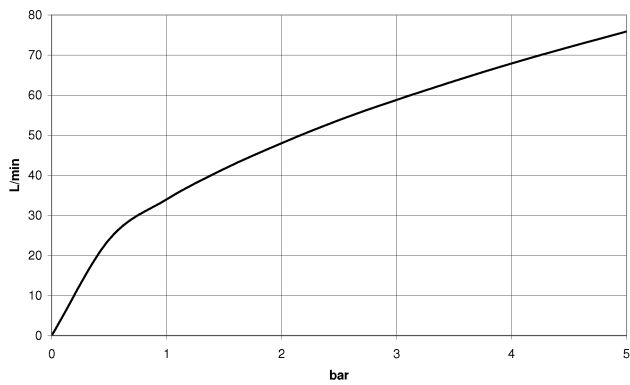

28 450 370

- Brauseabgang 1/2"
- Rosette Ø 60 mm
- Anschluss 1/2"

Eigensicher gegen Rückfließen.

	Messing gebürstet (23kt Gold)	28 450 370-28
	Chrom	28 450 370-00
	Chrom	28 450 370-00 0010
	Platin gebürstet	28 450 370-06
	Platin gebürstet	28 450 370-06 0010
	Platin	28 450 370-08
	Platin	28 450 370-08 0010
	Messing (23kt Gold)	28 450 370-09
	Messing (23kt Gold)	28 450 370-09 0010
	Messing gebürstet (23kt Gold)	28 450 370-28 0010
	Dark Platinum gebürstet	28 450 370-99
	Dark Platinum gebürstet	28 450 370-99 0010

**Empfohlenes Zubehör**

**UP-Wandwinkel -**

35 085 970 90

- Max. Einbautiefe 163 mm
- Min. Einbautiefe 90 mm

28 450 370

Durchflussdiagramm

Zertifikate

Belgaqua\_21-381- WRAS\_240502026.  
27\_7.