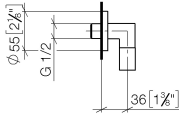

28 450 625

- Brauseabgang 3/8"
- Rosette Ø 55 mm
- Anschluss 1/2"

Eigensicher gegen Rückfließen.

Passt zu: TARA, META

	Dark Chrome	28 450 625-19
	Chrom	28 450 625-00
	Platin gebürstet	28 450 625-06
	Platin	28 450 625-08
	Light Gold	28 450 625-26
	Light Gold gebürstet	28 450 625-27
	Messing gebürstet (23kt Gold)	28 450 625-28
	Schwarz matt	28 450 625-33
	Bronze gebürstet	28 450 625-42
	Champagne gebürstet (22kt Gold)	28 450 625-46
	Champagne (22kt Gold)	28 450 625-47
	Chrom gebürstet	28 450 625-93
	Dark Platinum gebürstet	28 450 625-99

Empfohlenes Zubehör

UP-Wandwinkel -

35 085 970 90

- Max. Einbautiefe 163 mm
- Min. Einbautiefe 90 mm

28 450 625

mm [inches]

Durchflussdiagramm

Zertifikate