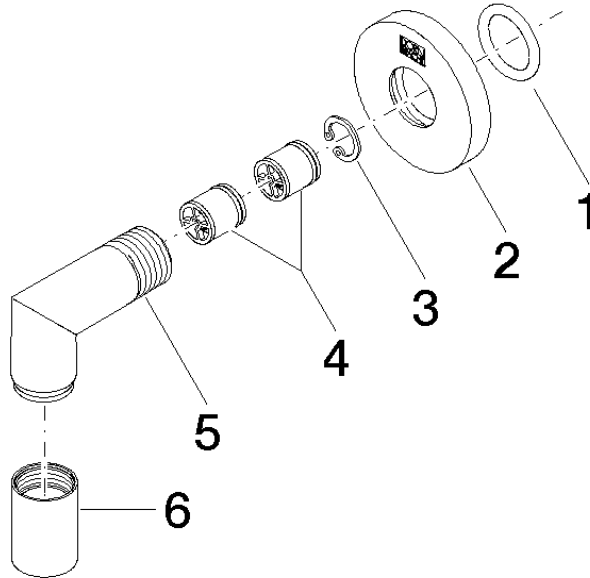

### Zertifikate

---

WRAS\_1811077. Belgaqua\_21-381-  
27\_7.

**EDITION PRO Wandanschlussbogen - Schwarz matt**

28 450 626

Ersatzteile für die  
anderen  
Oberflächenvarianten  
finden Sie hier:  
Chrom

**Ersatzteilstückliste**

Nr.	Artikelnummer	Benennung	Verbaumenge	Lieferzeit
1	90 14 10 026 00 90	Dichtung	1	2
2	09 27 22 503-33	Rosette	1	30
3	09 16 01 014 90	Ring	1	2
4	90 23 01 141 00 90	Rueckflussverhinderer	1	2
5	09 11 03 036-33	Anschluss	1	30
6	90 21 02 069 00-33	Haube	1	30