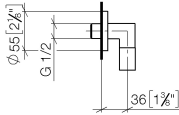

## EDITION PRO Wandanschlussbogen - Schwarz matt

---

28 450 626

- Brauseabgang 3/8"
- Rosette Ø 55 mm
- Anschluss 1/2"

Eigensicher gegen Rückfließen.

	Schwarz matt	28 450 626-33
	Chrom	28 450 626-00
	Chrom gebürstet	28 450 626-93

## EDITION PRO Wandanschlussbogen - Schwarz matt

---

28 450 626

mm [inches]

Nr.	Artikelnummer	Benennung	Verbaumenge	Lieferzeit
1	90 14 10 026 00 90	Dichtung	1	2
2	09 27 22 503-33	Rosette	1	30
3	09 16 01 014 90	Ring	1	2
4	90 23 01 141 00 90	Rueckflussverhinderer	1	2
5	09 11 03 036-33	Anschluss	1	30
6	90 21 02 069 00-33	Haube	1	30