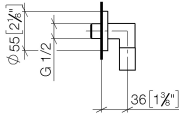

EDITION PRO Wandanschlussbogen - Chrom gebürstet

28 450 626

- Brauseabgang 3/8"
- Rosette Ø 55 mm
- Anschluss 1/2"

Eigensicher gegen Rückfließen.

	Chrom gebürstet	28 450 626-93
	Chrom	28 450 626-00
	Schwarz matt	28 450 626-33

EDITION PRO Wandanschlussbogen - Chrom gebürstet

28 450 626

mm [inches]

Zertifikate

WRAS_1811077. Belgaqua_21-381-
27_7.

EDITION PRO Wandanschlussbogen - Chrom gebürstet

28 450 626

Ersatzteile für die
anderen
Oberflächenvarianten
finden Sie hier:
Chrom

Ersatzteilstückliste

Nr.	Artikelnummer	Benennung	Verbaumenge	Lieferzeit
1	90 14 10 026 00 90	Dichtung	1	2
2	09 27 22 503-93	Rosette	1	20
3	09 16 01 014 90	Ring	1	2
4	90 23 01 141 00 90	Rueckflussverhinderer	1	2
5	09 11 03 036-93	Anschluss	1	20
6	90 21 02 069 00-93	Haube	1	-