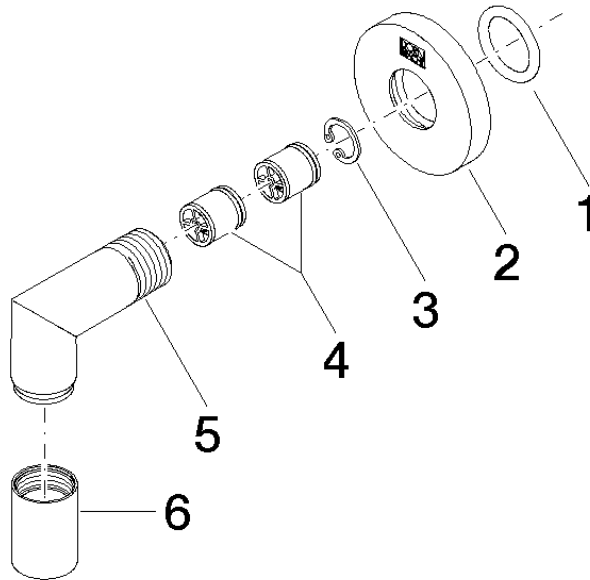

EDITION PRO Wandanschlussbogen - Chrom gebürstet

28 450 626

- Brauseabgang 3/8"
- Rosette Ø 55 mm
- Anschluss 1/2"

Eigensicher gegen Rückfließen.

	Chrom gebürstet	28 450 626-93
	Chrom	28 450 626-00
	Schwarz matt	28 450 626-33

EDITION PRO Wandanschlussbogen - Chrom gebürstet

28 450 626

mm [inches]

Zertifikate

WRAS_1811077. Belgaqua_21-381-
27_7.

EDITION PRO Wandanschlussbogen - Chrom gebürstet

28 450 626

Ersatzteile für die
anderen
Oberflächenvarianten
finden Sie hier:
Chrom

Ersatzteilstückliste

Nr.	Artikelnummer	Benennung	Verbaumenge	Lieferzeit
1	90 14 10 026 00 90	Dichtung	1	2
2	09 27 22 503-93	Rosette	1	20
3	09 16 01 014 90	Ring	1	2
4	90 23 01 141 00 90	Rueckflussverhinderer	1	2
5	09 11 03 036-93	Anschluss	1	20
6	90 21 02 069 00-93	Haube	1	-