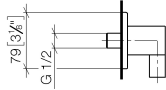

28 450 710

- Brauseabgang 3/8"
- Rosette 78 x 55 mm
- Anschluss 1/2"

Eigensicher gegen Rückfließen.

Platin gebürstet

28 450 710-06

Chrom

28 450 710-00

### Empfohlenes Zubehör

**UP-Wandwinkel -**

35 085 970 90

- Max. Einbautiefe 163 mm
- Min. Einbautiefe 90 mm

28 450 710

mm [inches]

### Durchflussdiagramm