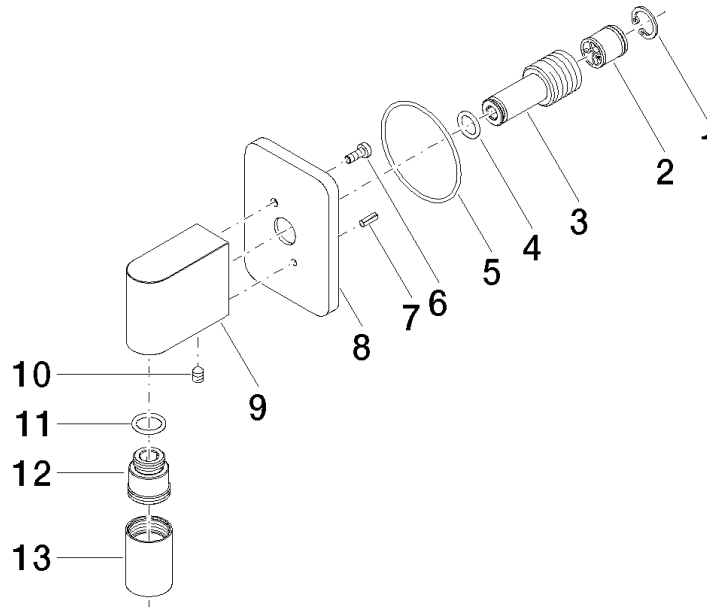

28 450 710

- Brauseabgang 3/8"
- Rosette 78 x 55 mm
- Anschluss 1/2"

Eigensicher gegen Rückfließen.

Platin gebürstet

28 450 710-06

Chrom

28 450 710-00

### Empfohlenes Zubehör

**UP-Wandwinkel -**

35 085 970 90

- Max. Einbautiefe 163 mm
- Min. Einbautiefe 90 mm

28 450 710

mm [inches]

### Durchflussdiagramm

### Ersatzteilstückliste

Nr.	Artikelnummer	Benennung	Verbaumenge	Lieferzeit
1	09 16 01 014 90	Ring	1	2
2	90 23 01 040 00 90	Rueckflussverhinderer	1	2
3	09 24 03 116 20 90	Nippel	1	2
4	09 14 10 008 90	Dichtung	1	2
5	09 14 10 142 90	Dichtung	1	2
6	09 30 30 054 90	Schraube	1	2
7	09 31 11 026 90	Stift	1	2
8	09 27 71 002-06	Rosette	1	10
9	09 11 03 026 20-06	Anschluss	1	60
10	09 31 11 005 90	Stift	1	2
11	90 14 10 077 00 90	Dichtung	1	2
12	09 24 03 107 20 90	Nippel	1	2
13	90 21 02 069 00-06	Haube	1	10