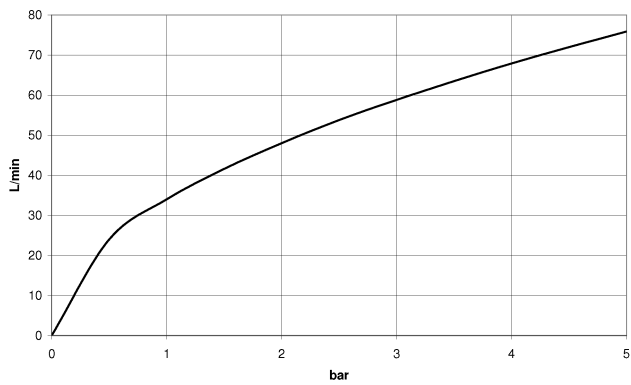

28 450 710

- Brauseabgang 3/8"
- Rosette 78 x 55 mm
- Anschluss 1/2"

Eigensicher gegen Rückfließen.

Platin gebürstet

28 450 710-06

Chrom

28 450 710-00

### Empfohlenes Zubehör

**UP-Wandwinkel -**

35 085 970 90

- Max. Einbautiefe 163 mm
- Min. Einbautiefe 90 mm

28 450 710

mm [inches]

### Durchflussdiagramm