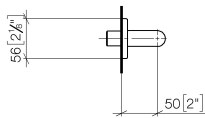

28 450 710

- Brauseabgang 3/8"
- Rosette 78 x 55 mm
- Anschluss 1/2"

Eigensicher gegen Rückfließen.

Platin gebürstet

28 450 710-06

Chrom

28 450 710-00

### Empfohlenes Zubehör

**UP-Wandwinkel -**

35 085 970 90

- Max. Einbautiefe 163 mm
- Min. Einbautiefe 90 mm

28 450 710

mm [inches]

### Durchflussdiagramm