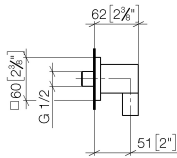

Wandanschlussbogen - Champagne gebürstet (22kt Gold)

IMO

28 450 980

- Brauseabgang 3/8"
- Rosette 60 x 60 mm
- Anschluss 1/2"

Eigensicher gegen Rückfließen.

Passt zu: IMO, MEM, CL.1, CYO

	Champagne gebürstet (22kt Gold)	28 450 980-46
	Chrom	28 450 980-00
	Platin gebürstet	28 450 980-06
	Platin	28 450 980-08
	Messing (23kt Gold)	28 450 980-09
	Dark Chrome	28 450 980-19
	Light Gold gebürstet	28 450 980-27
	Messing gebürstet (23kt Gold)	28 450 980-28
	Schwarz matt	28 450 980-33
	Champagne (22kt Gold)	28 450 980-47
	Chrom gebürstet	28 450 980-93
	Dark Platinum gebürstet	28 450 980-99

Empfohlenes Zubehör

UP-Wandwinkel -

35 085 970 90

- Max. Einbautiefe 163 mm
- Min. Einbautiefe 90 mm

28 450 980

mm [inches]

Durchflussdiagramm

Zertifikate

Belgaqua_22_280_2 WRAS_2310091.
7_7.

28 450 980

Ersatzteilstückliste

Nr.	Artikelnummer	Benennung	Verbaumenge	Lieferzeit
1	09 16 01 014 90	Ring	1	2
2	90 23 01 141 00 90	Rueckflussverhinderer	1	2
3	09 24 03 116 20 90	Nippel	1	2
4	09 14 10 008 90	Dichtung	1	2
5	09 14 10 142 90	Dichtung	1	2
6	09 30 30 054 90	Schraube	1	2
7	09 31 11 026 90	Stift	1	2
8	09 27 82 006-46	Rosette	1	30
9	09 11 03 046-46	Anschluss	1	30
10	09 31 11 005 90	Stift	1	2
11	90 14 10 077 00 90	Dichtung	1	2
12	09 24 03 107 20 90	Nippel	1	2
13	90 21 02 069 00-46	Haube	1	30