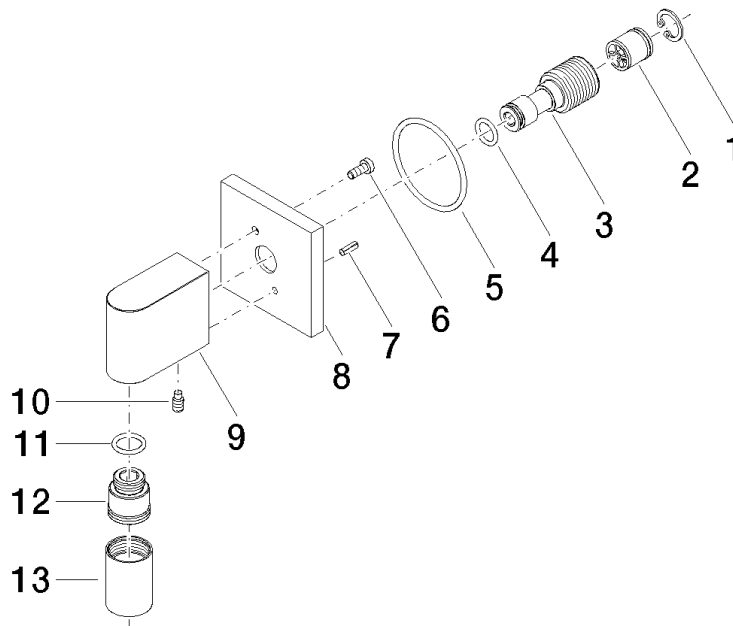

Wandanschlussbogen - Champagne gebürstet (22kt Gold)

IMO

28 450 980

- Brauseabgang 3/8"
- Rosette 60 x 60 mm
- Anschluss 1/2"

Eigensicher gegen Rückfließen.

Passt zu: IMO, MEM, CL.1, CYO

	Champagne gebürstet (22kt Gold)	28 450 980-46
	Chrom	28 450 980-00
	Platin gebürstet	28 450 980-06
	Platin	28 450 980-08
	Messing (23kt Gold)	28 450 980-09
	Dark Chrome	28 450 980-19
	Light Gold gebürstet	28 450 980-27
	Messing gebürstet (23kt Gold)	28 450 980-28
	Schwarz matt	28 450 980-33
	Champagne (22kt Gold)	28 450 980-47
	Chrom gebürstet	28 450 980-93
	Dark Platinum gebürstet	28 450 980-99

Empfohlenes Zubehör

UP-Wandwinkel -

35 085 970 90

- Max. Einbautiefe 163 mm
- Min. Einbautiefe 90 mm

28 450 980

mm [inches]

Durchflussdiagramm

Zertifikate

Belgaqua_22_280_2 WRAS_2310091.
7_7.

28 450 980

Ersatzteilstückliste

Nr.	Artikelnummer	Benennung	Verbaumenge	Lieferzeit
1	09 16 01 014 90	Ring	1	2
2	90 23 01 141 00 90	Rueckflussverhinderer	1	2
3	09 24 03 116 20 90	Nippel	1	2
4	09 14 10 008 90	Dichtung	1	2
5	09 14 10 142 90	Dichtung	1	2
6	09 30 30 054 90	Schraube	1	2
7	09 31 11 026 90	Stift	1	2
8	09 27 82 006-46	Rosette	1	30
9	09 11 03 046-46	Anschluss	1	30
10	09 31 11 005 90	Stift	1	2
11	90 14 10 077 00 90	Dichtung	1	2
12	09 24 03 107 20 90	Nippel	1	2
13	90 21 02 069 00-46	Haube	1	30