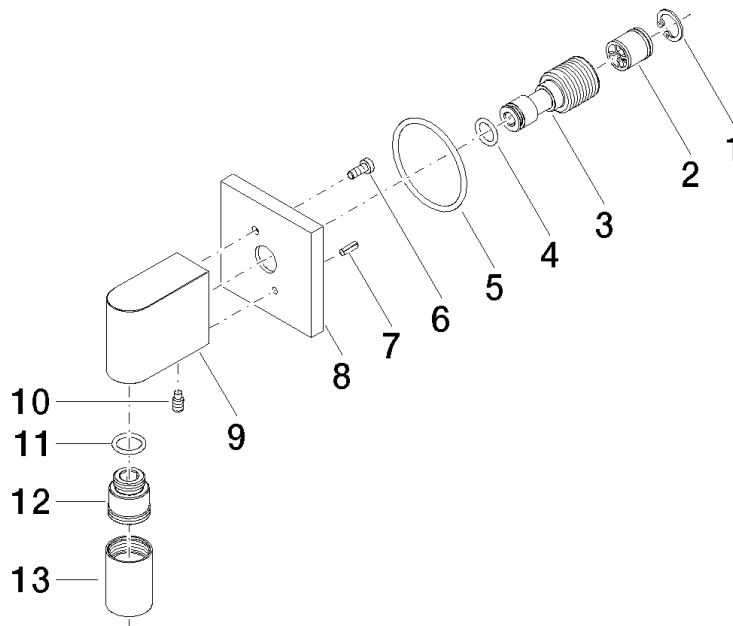

28 450 980

- Brauseabgang 3/8"
- Rosette 60 x 60 mm
- Anschluss 1/2"

Eigensicher gegen Rückfließen.

Passt zu: IMO, MEM, CL.1, CYO

	Chrom gebürstet	28 450 980-93
	Chrom	28 450 980-00
	Platin gebürstet	28 450 980-06
	Platin	28 450 980-08
	Messing (23kt Gold)	28 450 980-09
	Dark Chrome	28 450 980-19
	Light Gold gebürstet	28 450 980-27
	Messing gebürstet (23kt Gold)	28 450 980-28
	Schwarz matt	28 450 980-33
	Champagne gebürstet (22kt Gold)	28 450 980-46
	Champagne (22kt Gold)	28 450 980-47
	Dark Platin gebürstet	28 450 980-99

28 450 980

mm [inches]

### Durchflussdiagramm

### Ersatzteilstückliste

Nr.	Artikelnummer	Benennung	Verbaumenge	Lieferzeit
1	09 16 01 014 90	Ring	1	2
2	90 23 01 141 00 90	Rueckflussverhinderer	1	2
3	09 24 03 116 20 90	Nippel	1	2
4	09 14 10 008 90	Dichtung	1	2
5	09 14 10 142 90	Dichtung	1	2
6	09 30 30 054 90	Schraube	1	2
7	09 31 11 026 90	Stift	1	2
8	09 27 82 006-93	Rosette	1	20
9	09 11 03 046-93	Anschluss	1	20
10	09 31 11 005 90	Stift	1	2
11	90 14 10 077 00 90	Dichtung	1	2
12	09 24 03 107 20 90	Nippel	1	2
13	90 21 02 069 00-93	Haube	1	-