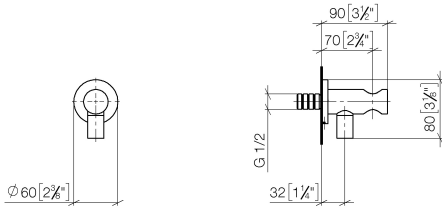

EDITION PRO Wandanschlussbogen - Chrom gebürstet

28 490 626

- Brauseabgang 3/8"
- Rosette Ø 60 mm
- Anschluss 1/2"
- Eigensicher gegen Rückfließen

	Chrom gebürstet	28 490 626-93
	Chrom	28 490 626-00
	Schwarz matt	28 490 626-33

Benötigtes Zubehör

- UP-Wandwinkel -** 35 085 970 90
- Min. Einbautiefe 90 mm
 - Max. Einbautiefe 163 mm

EDITION PRO Wandanschlussbogen - Chrom gebürstet

28 490 626

mm [inches]

Durchflussdiagramm

EDITION PRO Wandanschlussbogen - Chrom gebürstet

28 490 626

Ersatzteilstückliste

Nr.	Artikelnummer	Benennung	Verbaumenge	Lieferzeit
1	90 24 03 280 00 90	Nippel	1	2
2	09 30 30 037 90	Schraube	1	2
3	09 27 66 016-93	Rosette	1	60
4	09 31 11 112 90	Stift	1	60
5	09 16 01 023 90	Ring	1	2
6	09 23 01 131 90	Rueckflussverhinderer	1	2
7	09 30 30 113 20 90	Schraube	1	2
8	09 14 10 001 90	Dichtung	1	2
9	09 18 40 216 90	Huelse	1	2
10	09 11 03 124-93	Anschluss	1	20
11	09 14 10 213 90	Dichtung	1	2
12	09 24 03 279-93	Nippel	1	20
13	90 21 02 069 00-93	Haube	1	-