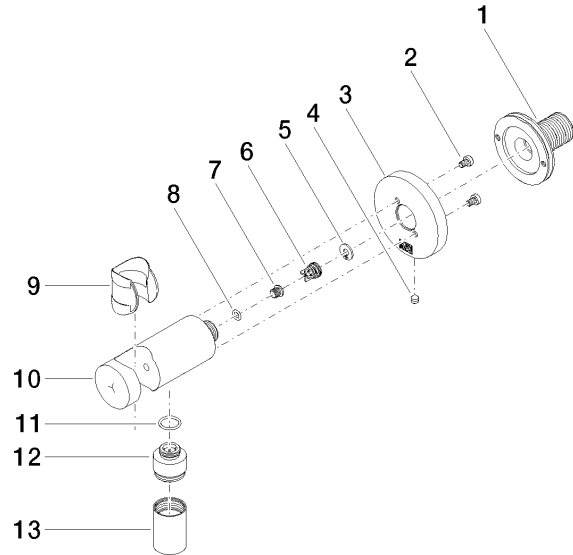

EDITION PRO Wandanschlussbogen - Chrom gebürstet

28 490 626

- Brauseabgang 3/8"
- Rosette Ø 60 mm
- Anschluss 1/2"
- Eigensicher gegen Rückfließen

	Chrom gebürstet	28 490 626-93
	Chrom	28 490 626-00
	Schwarz matt	28 490 626-33

Benötigtes Zubehör

- UP-Wandwinkel -** 35 085 970 90
- Min. Einbautiefe 90 mm
 - Max. Einbautiefe 163 mm

EDITION PRO Wandanschlussbogen - Chrom gebürstet

28 490 626

mm [inches]

Durchflussdiagramm

EDITION PRO Wandanschlussbogen - Chrom gebürstet

28 490 626

Ersatzteilstückliste

Nr.	Artikelnummer	Benennung	Verbaumenge	Lieferzeit
1	90 24 03 280 00 90	Nippel	1	2
2	09 30 30 037 90	Schraube	1	2
3	09 27 66 016-93	Rosette	1	60
4	09 31 11 112 90	Stift	1	60
5	09 16 01 023 90	Ring	1	2
6	09 23 01 131 90	Rueckflussverhinderer	1	2
7	09 30 30 113 20 90	Schraube	1	2
8	09 14 10 001 90	Dichtung	1	2
9	09 18 40 216 90	Huelse	1	2
10	09 11 03 124-93	Anschluss	1	20
11	09 14 10 213 90	Dichtung	1	2
12	09 24 03 279-93	Nippel	1	20
13	90 21 02 069 00-93	Haube	1	-