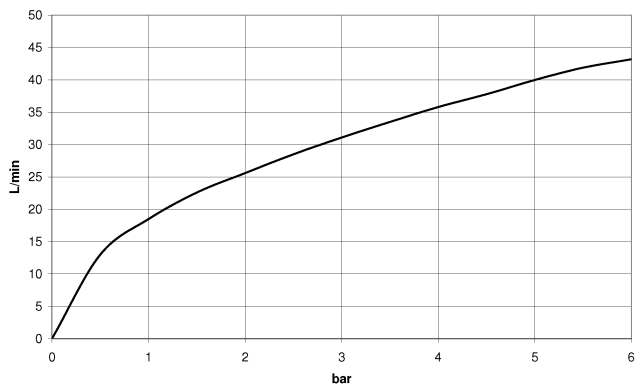

EDITION PRO Wandanschlussbogen - Chrom gebürstet

28 490 626

- Brauseabgang 3/8"
- Rosette Ø 60 mm
- Anschluss 1/2"
- Eigensicher gegen Rückfließen

	Chrom gebürstet	28 490 626-93
	Chrom	28 490 626-00
	Schwarz matt	28 490 626-33

Benötigtes Zubehör

- UP-Wandwinkel -** 35 085 970 90
- Min. Einbautiefe 90 mm
 - Max. Einbautiefe 163 mm

EDITION PRO Wandanschlussbogen - Chrom gebürstet

28 490 626

mm [inches]

Durchflussdiagramm

EDITION PRO Wandanschlussbogen - Chrom gebürstet