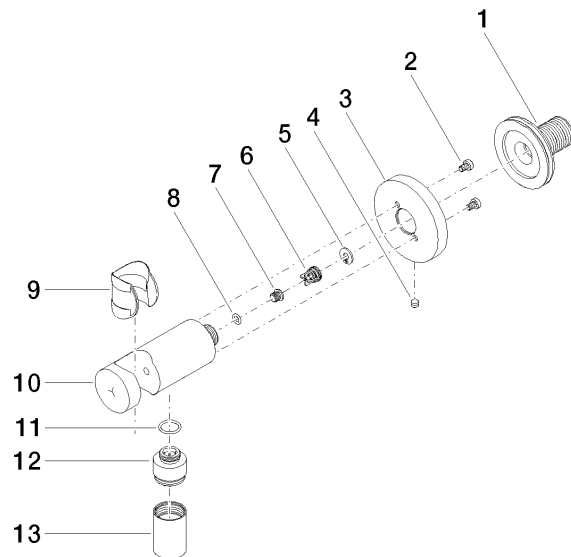

28 490 660

- Brauseabgang 3/8"
- Rosette Ø 60 mm
- Anschluss 1/2"

Eigensicher gegen Rückfließen.

Passt zu: TARA, VAIA, META

	Light Gold gebürstet	28 490 660-27
	Chrom	28 490 660-00
	Platin gebürstet	28 490 660-06
	Platin	28 490 660-08
	Dark Chrome	28 490 660-19
	Light Gold	28 490 660-26
	Messing gebürstet (23kt Gold)	28 490 660-28
	Schwarz matt	28 490 660-33
	Bronze gebürstet	28 490 660-42
	Champagne gebürstet (22kt Gold)	28 490 660-46
	Champagne (22kt Gold)	28 490 660-47
	Cyprum	28 490 660-49
	Chrom gebürstet	28 490 660-93
	Dark Platin gebürstet	28 490 660-99

28 490 660

mm [inches]

Durchflussdiagramm

28 490 660

Ersatzteile für die
anderen
Oberflächenvarianten
finden Sie hier:
Chrom

Ersatzteilstückliste

Nr.	Artikelnummer	Benennung	Verbaumenge	Lieferzeit
1	90 24 03 280 00 90	Nippel	1	2
2	09 30 30 037 90	Schraube	2	2
3	09 27 66 001-27	Rosette	1	60
4	09 31 11 112 90	Stift	1	60
5	09 16 01 023 90	Ring	1	2
6	09 23 01 131 90	Rueckflussverhinderer	1	2
7	09 30 30 113 20 90	Schraube	1	2
8	09 14 10 001 90	Dichtung	1	2
9	09 18 40 216 90	Huelse	1	2
10	09 11 03 124-27	Anschluss	1	60
11	09 14 10 213 90	Dichtung	1	2
12	09 24 03 279-27	Nippel	1	60
13	90 21 02 069 00-27	Haube	1	30