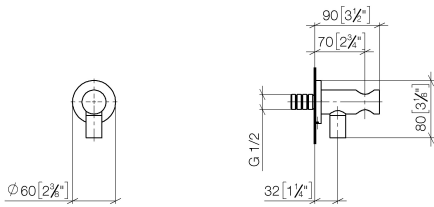

28 490 660

- Brauseabgang 3/8"
- Rosette Ø 60 mm
- Anschluss 1/2"

Eigensicher gegen Rückfließen.

Passt zu: TARA, VAIA, META

	Chrom gebürstet	28 490 660-93
	Chrom	28 490 660-00
	Platin gebürstet	28 490 660-06
	Platin	28 490 660-08
	Dark Chrome	28 490 660-19
	Light Gold	28 490 660-26
	Light Gold gebürstet	28 490 660-27
	Messing gebürstet (23kt Gold)	28 490 660-28
	Schwarz matt	28 490 660-33
	Bronze gebürstet	28 490 660-42
	Champagne gebürstet (22kt Gold)	28 490 660-46
	Champagne (22kt Gold)	28 490 660-47
	Cyprum	28 490 660-49
	Dark Platin gebürstet	28 490 660-99

28 490 660

mm [inches]

Durchflussdiagramm

Zertifikate

Belgaqua_21-024- WRAS_1912049.
27_7.

28 490 660

Ersatzteile für die
anderen
Oberflächenvarianten
finden Sie hier:
Chrom

Ersatzteilstückliste

Nr.	Artikelnummer	Benennung	Verbaumenge	Lieferzeit
1	90 24 03 280 00 90	Nippel	1	2
2	09 30 30 037 90	Schraube	2	2
3	09 27 66 001-93	Rosette	1	20
4	09 31 11 112 90	Stift	1	60
5	09 16 01 023 90	Ring	1	2
6	09 23 01 131 90	Rueckflussverhinderer	1	2
7	09 30 30 113 20 90	Schraube	1	2
8	09 14 10 001 90	Dichtung	1	2
9	09 18 40 216 90	Huelse	1	2
10	09 11 03 124-93	Anschluss	1	20
11	09 14 10 213 90	Dichtung	1	2
12	09 24 03 279-93	Nippel	1	20
13	90 21 02 069 00-93	Haube	1	-