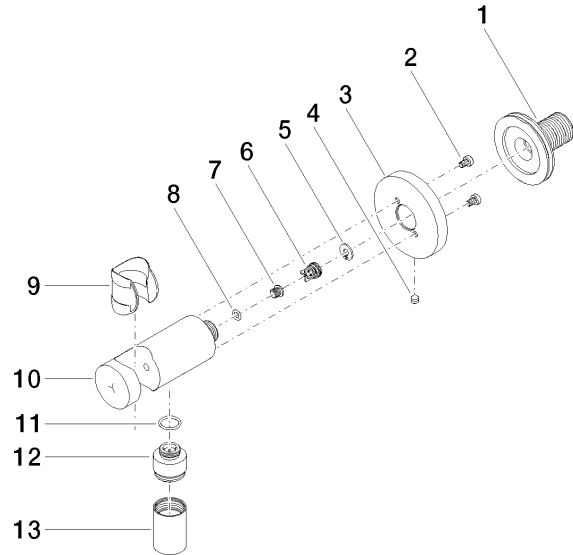

28 490 660

- Brauseabgang 3/8"
- Rosette Ø 60 mm
- Anschluss 1/2"

Eigensicher gegen Rückfließen.

Passt zu: TARA, VAIA, META

	Chrom gebürstet	28 490 660-93
	Chrom	28 490 660-00
	Platin gebürstet	28 490 660-06
	Platin	28 490 660-08
	Dark Chrome	28 490 660-19
	Light Gold	28 490 660-26
	Light Gold gebürstet	28 490 660-27
	Messing gebürstet (23kt Gold)	28 490 660-28
	Schwarz matt	28 490 660-33
	Bronze gebürstet	28 490 660-42
	Champagne gebürstet (22kt Gold)	28 490 660-46
	Champagne (22kt Gold)	28 490 660-47
	Cyprum	28 490 660-49
	Dark Platin gebürstet	28 490 660-99

28 490 660

mm [inches]

Durchflussdiagramm

Zertifikate

Belgaqua_21-024- WRAS_1912049.
27_7.

28 490 660

Ersatzteile für die
anderen
Oberflächenvarianten
finden Sie hier:
Chrom

Ersatzteilstückliste

Nr.	Artikelnummer	Benennung	Verbaumenge	Lieferzeit
1	90 24 03 280 00 90	Nippel	1	2
2	09 30 30 037 90	Schraube	2	2
3	09 27 66 001-93	Rosette	1	20
4	09 31 11 112 90	Stift	1	60
5	09 16 01 023 90	Ring	1	2
6	09 23 01 131 90	Rueckflussverhinderer	1	2
7	09 30 30 113 20 90	Schraube	1	2
8	09 14 10 001 90	Dichtung	1	2
9	09 18 40 216 90	Huelse	1	2
10	09 11 03 124-93	Anschluss	1	20
11	09 14 10 213 90	Dichtung	1	2
12	09 24 03 279-93	Nippel	1	20
13	90 21 02 069 00-93	Haube	1	-