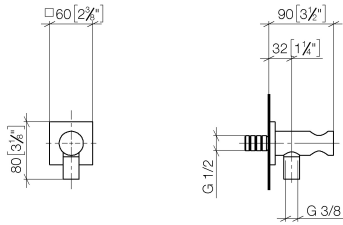

28 490 970

- Brauseabgang 3/8"
- Rosette 60 x 60 mm
- Anschluss 1/2"

Eigensicher gegen Rückfließen.

Passt zu: IMO, MEM, CL.1, CYO

	Light Gold gebürstet	28 490 970-27
	Chrom	28 490 970-00
	Platin gebürstet	28 490 970-06
	Platin	28 490 970-08
	Dark Chrome	28 490 970-19
	Messing gebürstet (23kt Gold)	28 490 970-28
	Schwarz matt	28 490 970-33
	Champagne gebürstet (22kt Gold)	28 490 970-46
	Champagne (22kt Gold)	28 490 970-47
	Chrom gebürstet	28 490 970-93
	Dark Platinum gebürstet	28 490 970-99

Empfohlenes Zubehör

UP-Wandwinkel -

35 085 970 90

- Min. Einbautiefe 90 mm
- Max. Einbautiefe 163 mm

28 490 970

mm [inches]

28 490 970

Produktversion ab 6/1/2024

Wandanschlussbogen mit integriertem Brausehalter - Light Gold gebürstet

IMO

28 490 970

Ersatzteilstückliste

Produktversion ab 6/1/2024

Nr.	Artikelnummer	Benennung	Verbaumenge	Lieferzeit
	90 24 03 280 00 90	Nippel	14	2