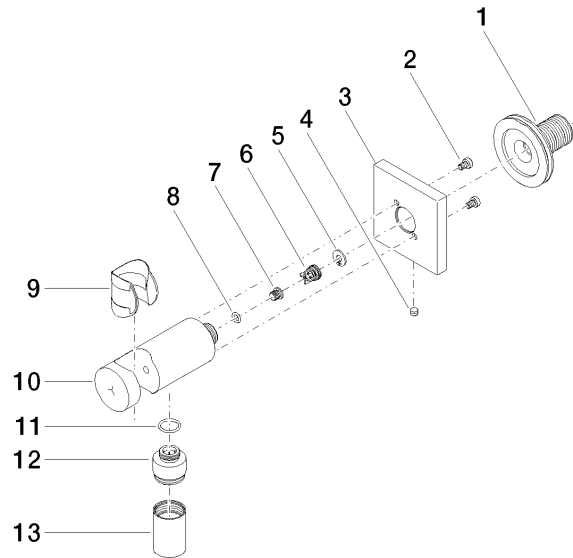

28 490 970

- Brauseabgang 3/8"
- Rosette 60 x 60 mm
- Anschluss 1/2"

Eigensicher gegen Rückfließen.

Passt zu: IMO, MEM, CL.1, CYO

	Light Gold gebürstet	28 490 970-27
	Chrom	28 490 970-00
	Platin gebürstet	28 490 970-06
	Platin	28 490 970-08
	Dark Chrome	28 490 970-19
	Messing gebürstet (23kt Gold)	28 490 970-28
	Schwarz matt	28 490 970-33
	Champagne gebürstet (22kt Gold)	28 490 970-46
	Champagne (22kt Gold)	28 490 970-47
	Chrom gebürstet	28 490 970-93
	Dark Platinum gebürstet	28 490 970-99

Empfohlenes Zubehör

UP-Wandwinkel -

35 085 970 90

- Min. Einbautiefe 90 mm
- Max. Einbautiefe 163 mm

28 490 970

mm [inches]

28 490 970

Produktversion ab 6/1/2024

Wandanschlussbogen mit integriertem Brausehalter - Light Gold gebürstet

IMO

28 490 970

Ersatzteilstückliste

Produktversion ab 6/1/2024

Nr.	Artikelnummer	Benennung	Verbaumenge	Lieferzeit
	90 24 03 280 00 90	Nippel	14	2