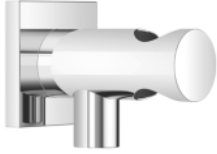

28 490 970

- Brauseabgang 3/8"
- Rosette 60 x 60 mm
- Anschluss 1/2"

Eigensicher gegen Rückfließen.

Passt zu: IMO, MEM, CL.1, CYO

	Light Gold gebürstet	28 490 970-27
	Chrom	28 490 970-00
	Platin gebürstet	28 490 970-06
	Platin	28 490 970-08
	Dark Chrome	28 490 970-19
	Messing gebürstet (23kt Gold)	28 490 970-28
	Schwarz matt	28 490 970-33
	Champagne gebürstet (22kt Gold)	28 490 970-46
	Champagne (22kt Gold)	28 490 970-47
	Chrom gebürstet	28 490 970-93
	Dark Platinum gebürstet	28 490 970-99

Empfohlenes Zubehör

UP-Wandwinkel -

35 085 970 90

- Min. Einbautiefe 90 mm
- Max. Einbautiefe 163 mm

28 490 970

mm [inches]

28 490 970

Produktversion ab 6/1/2024

Wandanschlussbogen mit integriertem Brausehalter - Light Gold gebürstet

IMO

28 490 970

Ersatzteilstückliste

Produktversion ab 6/1/2024

Nr.	Artikelnummer	Benennung	Verbaumenge	Lieferzeit
	90 24 03 280 00 90	Nippel	14	2