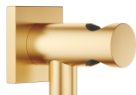

Wandanschlussbogen mit integriertem Brausehalter - Messing gebürstet (23kt Gold)

IMO

28 490 970

- Brauseabgang 3/8"
- Rosette 60 x 60 mm
- Anschluss 1/2"

Eigensicher gegen Rückfließen.

Passt zu: IMO, MEM, CL.1, CYO

	Messing gebürstet (23kt Gold)	28 490 970-28
	Chrom	28 490 970-00
	Platin gebürstet	28 490 970-06
	Platin	28 490 970-08
	Dark Chrome	28 490 970-19
	Light Gold gebürstet	28 490 970-27
	Schwarz matt	28 490 970-33
	Champagne gebürstet (22kt Gold)	28 490 970-46
	Champagne (22kt Gold)	28 490 970-47
	Chrom gebürstet	28 490 970-93
	Dark Platinum gebürstet	28 490 970-99