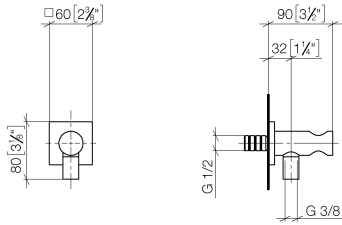

Wandanschlussbogen mit integriertem Brausehalter - Messing gebürstet (23kt Gold)

IMO

28 490 970

- Brauseabgang 3/8"
- Rosette 60 x 60 mm
- Anschluss 1/2"

Eigensicher gegen Rückfließen.

Passt zu: IMO, MEM, CL.1, CYO

Empfohlenes Zubehör

UP-Wandwinkel -

35 085 970 90

- Max. Einbautiefe 163 mm
- Min. Einbautiefe 90 mm

28 490 970
mm [inches]

Zertifikate

WRAS_1912049.

28 490 970

Ersatzteilstückliste

Nr.	Artikelnummer	Benennung	Verbaumenge	Lieferzeit
1	90 24 03 280 00 90	Nippel	1	2
2	09 30 30 037 90	Schraube	2	2
3	09 27 97 043-28	Rosette	1	20
4	09 31 11 112 90	Stift	1	60
5	09 16 01 023 90	Ring	1	2
6	09 23 01 131 90	Rueckflussverhinderer	1	2
7	09 30 30 113 20 90	Schraube	1	2
8	09 14 10 001 90	Dichtung	1	2
9	09 18 40 216 90	Huelse	1	2
10	09 11 03 124-28	Anschluss	1	20
11	09 14 10 213 90	Dichtung	1	2
12	09 24 03 279-28	Nippel	1	20
13	90 21 02 069 00-28	Haube	1	20