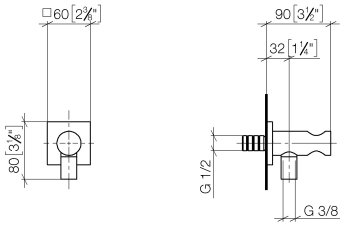

28 490 970

- Brauseabgang 3/8"
- Rosette 60 x 60 mm
- Anschluss 1/2"

Eigensicher gegen Rückfließen.

Passt zu: IMO, MEM, CL.1, CYO

	Schwarz matt	28 490 970-33
	Chrom	28 490 970-00
	Platin gebürstet	28 490 970-06
	Platin	28 490 970-08
	Dark Chrome	28 490 970-19
	Light Gold gebürstet	28 490 970-27
	Messing gebürstet (23kt Gold)	28 490 970-28
	Champagne gebürstet (22kt Gold)	28 490 970-46
	Champagne (22kt Gold)	28 490 970-47
	Chrom gebürstet	28 490 970-93
	Dark Platinum gebürstet	28 490 970-99

Empfohlenes Zubehör

UP-Wandwinkel -

35 085 970 90

- Max. Einbautiefe 163 mm
- Min. Einbautiefe 90 mm

28 490 970

mm [inches]

Zertifikate

WRAS_1912049.

28 490 970

Ersatzteilstückliste

Nr.	Artikelnummer	Benennung	Verbaumenge	Lieferzeit
1	90 24 03 280 00 90	Nippel	1	2
2	09 30 30 037 90	Schraube	2	2
3	09 27 97 043-33	Rosette	1	30
4	09 31 11 112 90	Stift	1	60
5	09 16 01 023 90	Ring	1	2
6	09 23 01 131 90	Rueckflussverhinderer	1	2
7	09 30 30 113 20 90	Schraube	1	2
8	09 14 10 001 90	Dichtung	1	2
9	09 18 40 216 90	Huelse	1	2
10	09 11 03 124-33	Anschluss	1	30
11	09 14 10 213 90	Dichtung	1	2
12	09 24 03 279-33	Nippel	1	30
13	90 21 02 069 00-33	Haube	1	30