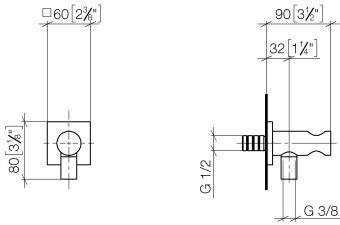

Wandanschlussbogen mit integriertem Brausehalter - Champagne gebürstet
(22kt Gold)

IMO

28 490 970

- Brauseabgang 3/8"
- Rosette 60 x 60 mm
- Anschluss 1/2"

Eigensicher gegen Rückfließen.

Passt zu: IMO, MEM, CL.1, CYO

Wandanschlussbogen mit integriertem Brausehalter - Champagne gebürstet
(22kt Gold)

IMO

28 490 970
mm [inches]

28 490 970

Ersatzteile für die
anderen
Oberflächenvarianten
finden Sie hier:
Chrom

Ersatzteilstückliste

Nr.	Artikelnummer	Benennung	Verbaumenge	Lieferzeit
1	90 24 03 280 00 90	Nippel	1	2
2	09 30 30 037 90	Schraube	2	2
3	09 27 97 043-46	Rosette	1	30
4	09 31 11 112 90	Stift	1	60
5	09 16 01 023 90	Ring	1	2
6	09 23 01 131 90	Rueckflussverhinderer	1	2
7	09 30 30 113 20 90	Schraube	1	2
8	09 14 10 001 90	Dichtung	1	2
9	09 18 40 216 90	Huelse	1	2
10	09 11 03 124-46	Anschluss	1	30
11	09 14 10 213 90	Dichtung	1	2
12	09 24 03 279-46	Nippel	1	30
13	90 21 02 069 00-46	Haube	1	30