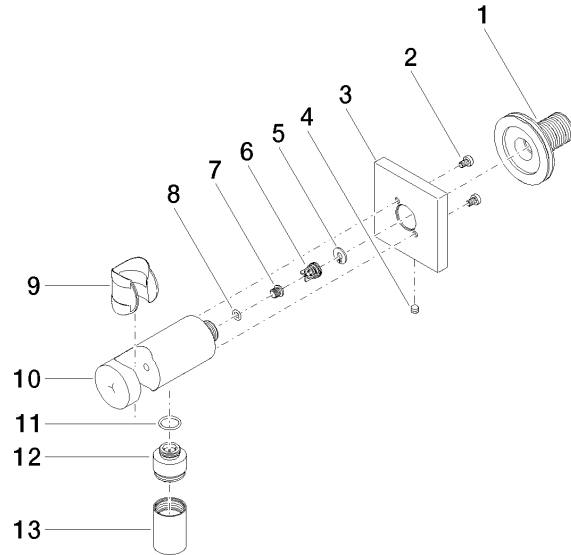

Wandanschlussbogen mit integriertem Brausehalter - Champagne gebürstet
(22kt Gold)

IMO

28 490 970

- Brauseabgang 3/8"
- Rosette 60 x 60 mm
- Anschluss 1/2"

Eigensicher gegen Rückfließen.

Passt zu: IMO, MEM, CL.1, CYO

Wandanschlussbogen mit integriertem Brausehalter - Champagne gebürstet
(22kt Gold)

IMO

28 490 970
mm [inches]

28 490 970

Ersatzteile für die
anderen
Oberflächenvarianten
finden Sie hier:
Chrom

Ersatzteilstückliste

Nr.	Artikelnummer	Benennung	Verbaumenge	Lieferzeit
1	90 24 03 280 00 90	Nippel	1	2
2	09 30 30 037 90	Schraube	2	2
3	09 27 97 043-46	Rosette	1	30
4	09 31 11 112 90	Stift	1	60
5	09 16 01 023 90	Ring	1	2
6	09 23 01 131 90	Rueckflussverhinderer	1	2
7	09 30 30 113 20 90	Schraube	1	2
8	09 14 10 001 90	Dichtung	1	2
9	09 18 40 216 90	Huelse	1	2
10	09 11 03 124-46	Anschluss	1	30
11	09 14 10 213 90	Dichtung	1	2
12	09 24 03 279-46	Nippel	1	30
13	90 21 02 069 00-46	Haube	1	30