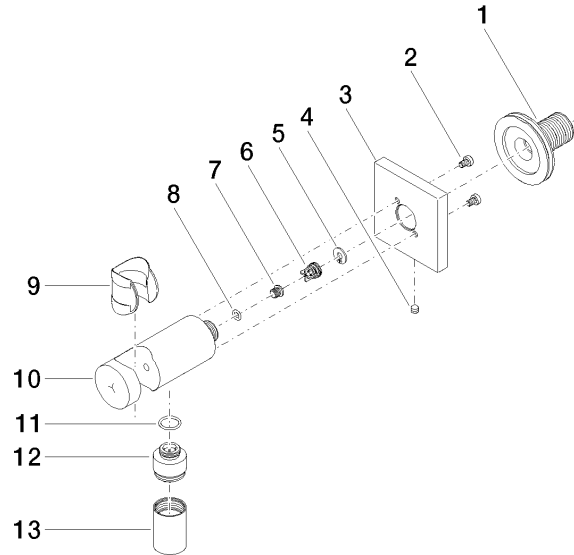

28 490 970

- Brauseabgang 3/8"
- Rosette 60 x 60 mm
- Anschluss 1/2"

Eigensicher gegen Rückfließen.

Passt zu: IMO, MEM, CL.1, CYO

	Dark Platinum gebürstet	28 490 970-99
	Chrom	28 490 970-00
	Platin gebürstet	28 490 970-06
	Platin	28 490 970-08
	Dark Chrome	28 490 970-19
	Light Gold gebürstet	28 490 970-27
	Messing gebürstet (23kt Gold)	28 490 970-28
	Schwarz matt	28 490 970-33
	Champagne gebürstet (22kt Gold)	28 490 970-46
	Champagne (22kt Gold)	28 490 970-47
	Chrom gebürstet	28 490 970-93

Empfohlenes Zubehör

UP-Wandwinkel - 35 085 970 90

- Max. Einbautiefe 163 mm
- Min. Einbautiefe 90 mm

28 490 970

mm [inches]

Zertifikate

WRAS_1912049.

28 490 970

Ersatzteilstückliste

Nr.	Artikelnummer	Benennung	Verbaumenge	Lieferzeit
1	90 24 03 280 00 90	Nippel	1	2
2	09 30 30 037 90	Schraube	2	2
3	09 27 97 043-99	Rosette	1	30
4	09 31 11 112 90	Stift	1	60
5	09 16 01 023 90	Ring	1	2
6	09 23 01 131 90	Rueckflussverhinderer	1	2
7	09 30 30 113 20 90	Schraube	1	2
8	09 14 10 001 90	Dichtung	1	2
9	09 18 40 216 90	Huelse	1	2
10	09 11 03 124-99	Anschluss	1	30
11	09 14 10 213 90	Dichtung	1	2
12	09 24 03 279-99	Nippel	1	30
13	90 21 02 069 00-99	Haube	1	30