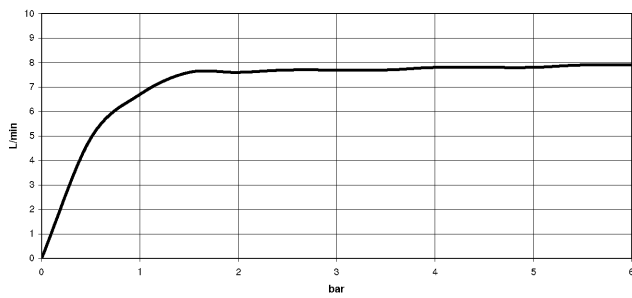

## DORNBACHT YAMOU Kopfbrause - Chrom

---

28 503 831

- Ausladung 180-210 mm
- Kugelgelenk 30° schwenkbar
- Normalstrahl
- mit Antikalk-System
- Brausekopf Ø 100 mm
- Rosette Ø 55 mm
- Anschluss 1/2"
- Durchfluss max. 6,8 l/min
- Rosette Ø 55 mm

 Chrom

28 503 831-00

 Soft Black

28 503 831-69

Durchflussdiagramm

---

Zertifikate

---