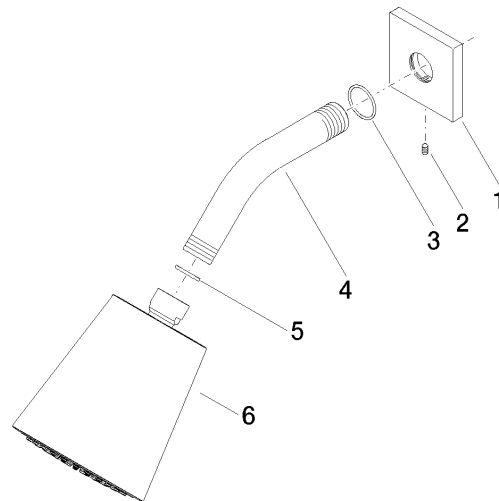

## Kopfbrause - Dark Platinum gebürstet

IMO

28 504 670

- Ausladung 180-210 mm
- Kugelgelenk 30° schwenkbar
- PURIFY RAIN, Durchfluss max. 7 l/min (bei 3 Bar)
- mit Antikalk-System
- Brausekopf Ø 100 mm
- Rosette 60 x 60 mm
- Anschluss 1/2"
- Funktion ab: 6 l/min

### Empfohlenes Zubehör

**UP-Wandwinkel -** 35 085 970 90

- Max. Einbautiefe 163 mm
- Min. Einbautiefe 90 mm

28 504 670

mm [inches]

**Durchflussdiagramm**

**Zertifikate**

LGA\_19924.

### Ersatzteilstückliste

Nr.	Artikelnummer	Benennung	Verbaumenge	Lieferzeit
1	09 27 98 003-99	Rosette	1	30
2	09 31 11 048 90	Stift	1	2
3	90 14 10 026 00 90	Dichtung	1	2
4	09 11 03 011-99	Anschluss	1	30
5	90 14 20 002 00 90	Dichtung	1	2
6	90 12 05 054 00-99	Brause	1	30