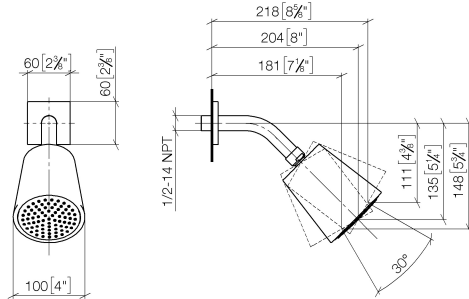

## Kopfbrause - Dark Platinum gebürstet

IMO

28 504 670

- Ausladung 180-210 mm
- Kugelgelenk 30° schwenkbar
- PURIFY RAIN, Durchfluss max. 7 l/min (bei 3 Bar)
- mit Antikalk-System
- Brausekopf Ø 100 mm
- Rosette 60 x 60 mm
- Anschluss 1/2"
- Funktion ab: 6 l/min

### Empfohlenes Zubehör

**UP-Wandwinkel -** 35 085 970 90

- Max. Einbautiefe 163 mm
- Min. Einbautiefe 90 mm

28 504 670

mm [inches]

**Durchflussdiagramm**

**Zertifikate**

LGA\_19924.

### Ersatzteilstückliste

Nr.	Artikelnummer	Benennung	Verbaumenge	Lieferzeit
1	09 27 98 003-99	Rosette	1	30
2	09 31 11 048 90	Stift	1	2
3	90 14 10 026 00 90	Dichtung	1	2
4	09 11 03 011-99	Anschluss	1	30
5	90 14 20 002 00 90	Dichtung	1	2
6	90 12 05 054 00-99	Brause	1	30