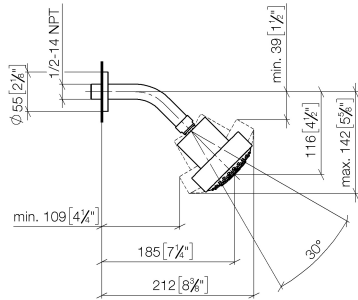

28 508 979

- Ausladung 200 mm
- Kugelgelenk 30° schwenkbar
- Dreifach verstellbar: PURIFY RAIN, COMPACT SOFT FLOW, COMPACT AQUAPRESSURE FLOW, Durchfluss max. 9 l/min (bei 3 Bar)
- Funktion ab: 7 l/min
- mit Antikalk-System
- Brausekopf Ø 92 mm
- Rosette Ø 55 mm
- Anschluss 1/2"

28 508 979

Empfohlenes Zubehör

UP-Wandwinkel -

35 085 970 90

- Max. Einbautiefe 163 mm
- Min. Einbautiefe 90 mm

28 508 979

mm [inches]

Durchflussdiagramm

Ersatzteilstückliste

Nr.	Artikelnummer	Benennung	Verbaumenge	Lieferzeit
1	09 27 22 003-06	Rosette	1	10
2	90 14 10 026 00 90	Dichtung	1	2
3	09 11 03 011-06	Anschluss	1	10
4	04 12 11 110 00-06	Brause	1	10