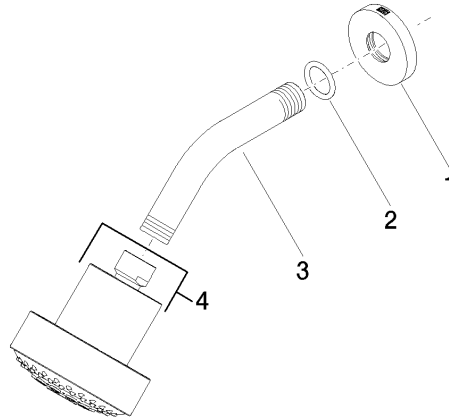

28 508 979

Ersatzteile für die
anderen
Oberflächenvarianten
finden Sie hier:
Chrom

Ersatzteilstückliste

Nr.	Artikelnummer	Benennung	Verbaumenge	Lieferzeit
1	09 27 22 019-26	Rosette	1	60
2	90 14 10 026 00 90	Dichtung	1	2
3	09 11 03 011-26	Anschluss	1	60
4	04 12 11 110 30-26	Brause	1	-

Ersatzteil nicht mehr bestellbar, bitte bestellen Sie den Nachfolgeartikel