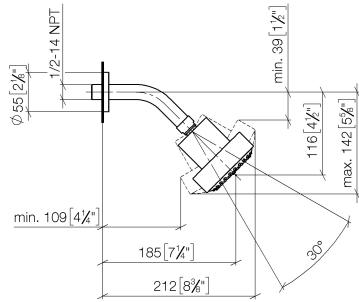

28 508 979

Passt zu: TARA, LISSÉ, VAIA, META

- Ausladung 200 mm
- Kugelgelenk 30° schwenkbar
- Dreifach verstellbar: PURIFY RAIN, COMPACT SOFT FLOW, COMPACT AQUAPRESSURE FLOW, Durchfluss max. 6,8 l/min (bei 3 Bar)
- mit Antikalk-System
- Brausekopf Ø 92 mm
- Rosette Ø 55 mm
- Anschluss 1/2"
- Dieses Produkt leistet einen Beitrag zur Erfüllung der Vorgaben von nachhaltigen Gebäudezertifizierungen, z.B. LEED®, BREEAM®, DGNB

Kopfbrause FlowReduce - Light Gold

TARA

28 508 979

28 508 979

mm [inches]

Durchflussdiagramm

Zertifikate

LGA_38653.

28 508 979

Ersatzteile für die
anderen
Oberflächenvarianten
finden Sie hier:
Chrom

Ersatzteilstückliste

| Nr. | Artikelnummer | Benennung | Verbaumenge | Lieferzeit |
|-----|--------------------|-----------|-------------|------------|
| 1 | 09 27 22 019-26 | Rosette | 1 | 60 |
| 2 | 90 14 10 026 00 90 | Dichtung | 1 | 2 |
| 3 | 09 11 03 011-26 | Anschluss | 1 | 60 |
| 4 | 04 12 11 110 30-26 | Brause | 1 | - |