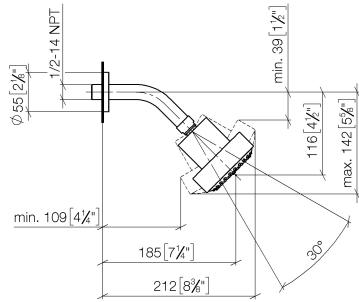

Kopfbrause FlowReduce - Light Gold gebürstet

TARA

28 508 979

Passt zu: TARA, LISSÉ, VAIA, META

- Ausladung 200 mm
- Kugelgelenk 30° schwenkbar
- Dreifach verstellbar: PURIFY RAIN, COMPACT SOFT FLOW, COMPACT AQUAPRESSURE FLOW, Durchfluss max. 6,8 l/min (bei 3 Bar)
- mit Antikalk-System
- Brausekopf Ø 92 mm
- Rosette Ø 55 mm
- Anschluss 1/2"
- Dieses Produkt leistet einen Beitrag zur Erfüllung der Vorgaben von nachhaltigen Gebäudezertifizierungen, z.B. LEED®, BREEAM®, DGNB

Kopfbrause FlowReduce - Light Gold gebürstet

TARA

28 508 979

28 508 979

mm [inches]

Durchflussdiagramm

Zertifikate

LGA_38653.

28 508 979

Ersatzteile für die
anderen
Oberflächenvarianten
finden Sie hier:
Chrom

Ersatzteilstückliste

Nr.	Artikelnummer	Benennung	Verbaumenge	Lieferzeit
1	09 27 22 019-27	Rosette	1	60
2	90 14 10 026 00 90	Dichtung	1	2
3	09 11 03 011-27	Anschluss	1	60
4	04 12 11 110 30-27	Brause	1	-