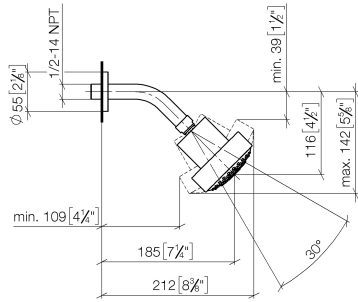

Kopfbrause - Messing gebürstet (23kt Gold)

TARA

28 508 979

- Ausladung 200 mm
- Kugelgelenk 30° schwenkbar
- Dreifach verstellbar: PURIFY RAIN, COMPACT SOFT FLOW, COMPACT AQUAPRESSURE FLOW, Durchfluss max. 9 l/min (bei 3 Bar)
- Funktion ab: 7 l/min
- mit Antikalk-System
- Brausekopf Ø 92 mm
- Rosette Ø 55 mm
- Anschluss 1/2"

28 508 979

Empfohlenes Zubehör

UP-Wandwinkel -

35 085 970 90

- Max. Einbautiefe 163 mm
- Min. Einbautiefe 90 mm

28 508 979

mm [inches]

Durchflussdiagramm

Ersatzteilstückliste

Nr.	Artikelnummer	Benennung	Verbaumenge	Lieferzeit
1	09 27 22 003-28	Rosette	1	20
2	90 14 10 026 00 90	Dichtung	1	2
3	09 11 03 011-28	Anschluss	1	20
4	04 12 11 110 00-28	Brause	1	-