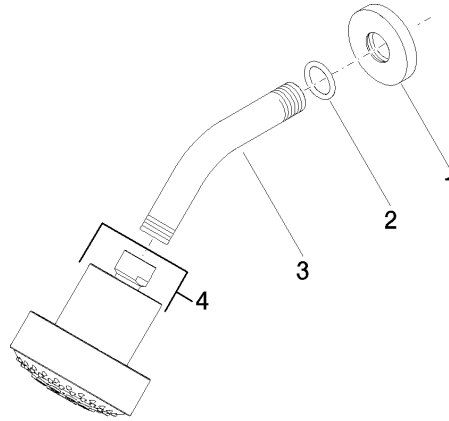

Kopfbrause - Messing gebürstet (23kt Gold)

TARA

28 508 979

- Ausladung 200 mm
- Kugelgelenk 30° schwenkbar
- Dreifach verstellbar: PURIFY RAIN, COMPACT SOFT FLOW, COMPACT AQUAPRESSURE FLOW, Durchfluss max. 9 l/min (bei 3 Bar)
- Funktion ab: 7 l/min
- mit Antikalk-System
- Brausekopf Ø 92 mm
- Rosette Ø 55 mm
- Anschluss 1/2"

28 508 979

Empfohlenes Zubehör

UP-Wandwinkel -

35 085 970 90

- Max. Einbautiefe 163 mm
- Min. Einbautiefe 90 mm

28 508 979

mm [inches]

Durchflussdiagramm

Ersatzteilstückliste

Nr.	Artikelnummer	Benennung	Verbaumenge	Lieferzeit
1	09 27 22 003-28	Rosette	1	20
2	90 14 10 026 00 90	Dichtung	1	2
3	09 11 03 011-28	Anschluss	1	20
4	04 12 11 110 00-28	Brause	1	-