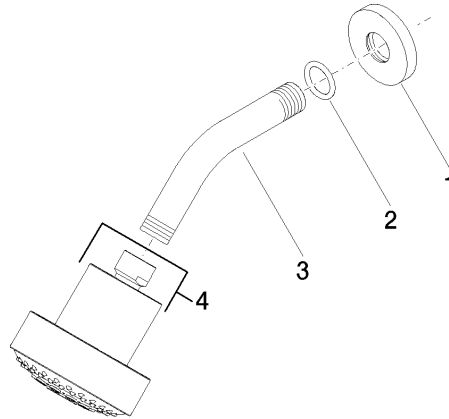

28 508 979

- Ausladung 200 mm
- Kugelgelenk 30° schwenkbar
- Dreifach verstellbar: PURIFY RAIN, COMPACT SOFT FLOW, COMPACT AQUAPRESSURE FLOW, Durchfluss max. 9 l/min (bei 3 Bar)
- Funktion ab: 7 l/min
- mit Antikalk-System
- Brausekopf Ø 92 mm
- Rosette Ø 55 mm
- Anschluss 1/2"

## Kopfbrause - Schwarz matt

TARA

28 508 979

28 508 979

mm [inches]

### Ersatzteilstückliste

Nr.	Artikelnummer	Benennung	Verbaumenge	Lieferzeit
1	09 27 22 003-33	Rosette	1	30
2	90 14 10 026 00 90	Dichtung	1	2
3	09 11 03 011-33	Anschluss	1	30
4	04 12 11 110 00-33	Brause	1	-