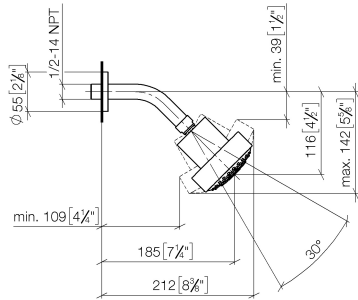

28 508 979

- Ausladung 200 mm
- Kugelgelenk 30° schwenkbar
- Dreifach verstellbar: PURIFY RAIN, COMPACT SOFT FLOW, COMPACT AQUAPRESSURE FLOW, Durchfluss max. 9 l/min (bei 3 Bar)
- Funktion ab: 7 l/min
- mit Antikalk-System
- Brausekopf Ø 92 mm
- Rosette Ø 55 mm
- Anschluss 1/2"

Passt zu: TARA, LISSÉ, VAIA, META

	Schwarz matt	28 508 979-33
	Chrom	28 508 979-00 0010
	Chrom	28 508 979-00
	Platin gebürstet	28 508 979-06 0010
	Platin gebürstet	28 508 979-06
	Platin	28 508 979-08 0010
	Platin	28 508 979-08
	Dark Chrome	28 508 979-19 0010
	Dark Chrome	28 508 979-19
	Light Gold	28 508 979-26 0010
	Light Gold	28 508 979-26
	Light Gold gebürstet	28 508 979-27 0010
	Light Gold gebürstet	28 508 979-27
	Messing gebürstet (23kt Gold)	28 508 979-28 0010
	Messing gebürstet (23kt Gold)	28 508 979-28
	Schwarz matt	28 508 979-33 0010
	Bronze gebürstet	28 508 979-42 0010
	Bronze gebürstet	28 508 979-42
	Champagne gebürstet (22kt Gold)	28 508 979-46 0010
	Champagne gebürstet (22kt Gold)	28 508 979-46
	Champagne (22kt Gold)	28 508 979-47 0010
	Champagne (22kt Gold)	28 508 979-47
	Chrom gebürstet	28 508 979-93 0010
	Chrom gebürstet	28 508 979-93
	Dark Platinum gebürstet	28 508 979-99 0010
	Dark Platinum gebürstet	28 508 979-99

## Kopfbrause - Schwarz matt

TARA

28 508 979

28 508 979

mm [inches]

### Ersatzteilstückliste

Nr.	Artikelnummer	Benennung	Verbaumenge	Lieferzeit
1	09 27 22 003-33	Rosette	1	30
2	90 14 10 026 00 90	Dichtung	1	2
3	09 11 03 011-33	Anschluss	1	30
4	04 12 11 110 00-33	Brause	1	-