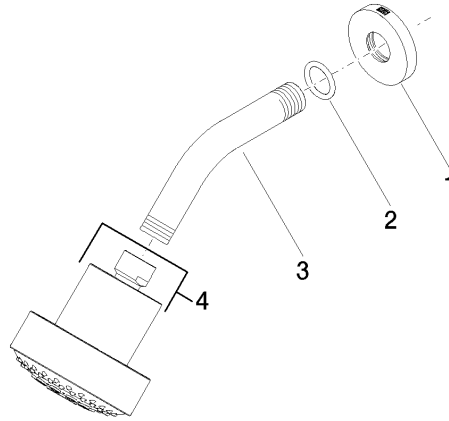

28 508 979

Passt zu: TARA, LISSÉ, VAIA, META

- Ausladung 200 mm
- Kugelgelenk 30° schwenkbar
- Dreifach verstellbar: PURIFY RAIN, COMPACT SOFT FLOW, COMPACT AQUAPRESSURE FLOW, Durchfluss max. 6,8 l/min (bei 3 Bar)
- mit Antikalk-System
- Brausekopf Ø 92 mm
- Rosette Ø 55 mm
- Anschluss 1/2"
- Dieses Produkt leistet einen Beitrag zur Erfüllung der Vorgaben von nachhaltigen Gebäudezertifizierungen, z.B. LEED®, BREEAM®, DGNB

Kopfbrause FlowReduce - Schwarz matt

TARA

28 508 979

28 508 979

mm [inches]

Durchflussdiagramm

Zertifikate

IAPMO_11777. IAPMO_4976 (3). LGA_38653.

28 508 979

Ersatzteile für die
anderen
Oberflächenvarianten
finden Sie hier:
Chrom

Ersatzteilstückliste

Nr.	Artikelnummer	Benennung	Verbaumenge	Lieferzeit
1	09 27 22 019-33	Rosette	1	30
2	90 14 10 026 00 90	Dichtung	1	2
3	09 11 03 011-33	Anschluss	1	30
4	04 12 11 110 30-33	Brause	1	30