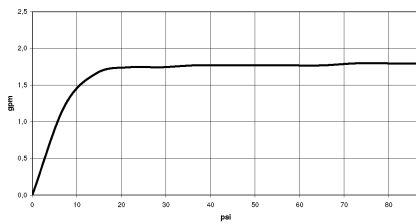

Kopfbrause FlowReduce - Schwarz matt

TARA

28 508 979

28 508 979

mm [inches]

Durchflussdiagramm

Zertifikate

IAPMO_11777. IAPMO_4976 (3). LGA_38653.