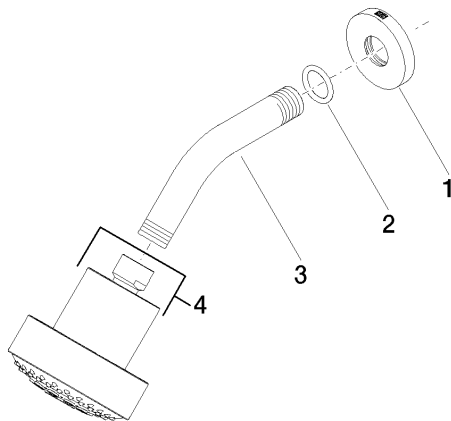

Kopfbrause FlowReduce - Bronze gebürstet

TARA

28 508 979

Passt zu: TARA, LISSÉ, VAIA, META

- Ausladung 200 mm
- Kugelgelenk 30° schwenkbar
- Dreifach verstellbar: PURIFY RAIN, COMPACT SOFT FLOW, COMPACT AQUAPRESSURE FLOW, Durchfluss max. 6,8 l/min (bei 3 Bar)
- mit Antikalk-System
- Brausekopf Ø 92 mm
- Rosette Ø 55 mm
- Anschluss 1/2"
- Dieses Produkt leistet einen Beitrag zur Erfüllung der Vorgaben von nachhaltigen Gebäudezertifizierungen, z.B. LEED®, BREEAM®, DGNB

Kopfbrause FlowReduce - Bronze gebürstet

TARA

28 508 979

28 508 979

mm [inches]

Durchflussdiagramm

Zertifikate

LGA_38653.

28 508 979

Ersatzteile für die
anderen
Oberflächenvarianten
finden Sie hier:
Chrom

Ersatzteilstückliste

Nr.	Artikelnummer	Benennung	Verbaumenge	Lieferzeit
1	09 27 22 019-42	Rosette	1	60
2	90 14 10 026 00 90	Dichtung	1	2
3	09 11 03 011-42	Anschluss	1	60
4	04 12 11 110 30-42	Brause	1	-