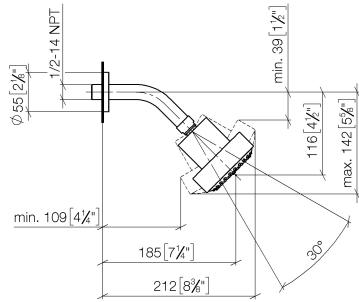

Kopfbrause FlowReduce - Bronze gebürstet

TARA

28 508 979

Passt zu: TARA, LISSÉ, VAIA, META

- Ausladung 200 mm
- Kugelgelenk 30° schwenkbar
- Dreifach verstellbar: PURIFY RAIN, COMPACT SOFT FLOW, COMPACT AQUAPRESSURE FLOW, Durchfluss max. 6,8 l/min (bei 3 Bar)
- mit Antikalk-System
- Brausekopf Ø 92 mm
- Rosette Ø 55 mm
- Anschluss 1/2"
- Dieses Produkt leistet einen Beitrag zur Erfüllung der Vorgaben von nachhaltigen Gebäudezertifizierungen, z.B. LEED®, BREEAM®, DGNB

Kopfbrause FlowReduce - Bronze gebürstet

TARA

28 508 979

28 508 979

mm [inches]

Durchflussdiagramm

Zertifikate

LGA_38653.

28 508 979

Ersatzteile für die
anderen
Oberflächenvarianten
finden Sie hier:
Chrom

Ersatzteilstückliste

Nr.	Artikelnummer	Benennung	Verbaumenge	Lieferzeit
1	09 27 22 019-42	Rosette	1	60
2	90 14 10 026 00 90	Dichtung	1	2
3	09 11 03 011-42	Anschluss	1	60
4	04 12 11 110 30-42	Brause	1	-