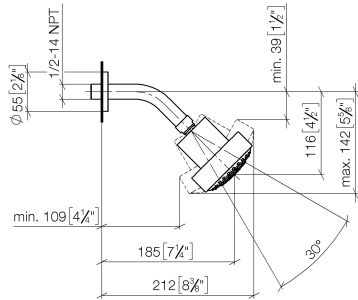

Kopfbrause - Champagne gebürstet (22kt Gold)

TARA

28 508 979

- Ausladung 200 mm
- Kugelgelenk 30° schwenkbar
- Dreifach verstellbar: PURIFY RAIN, COMPACT SOFT FLOW, COMPACT AQUAPRESSURE FLOW, Durchfluss max. 9 l/min (bei 3 Bar)
- Funktion ab: 7 l/min
- mit Antikalk-System
- Brausekopf Ø 92 mm
- Rosette Ø 55 mm
- Anschluss 1/2"

28 508 979

Empfohlenes Zubehör

UP-Wandwinkel -

35 085 970 90

- Max. Einbautiefe 163 mm
- Min. Einbautiefe 90 mm

28 508 979

mm [inches]

Durchflussdiagramm

Ersatzteilstückliste

Nr.	Artikelnummer	Benennung	Verbaumenge	Lieferzeit
1	09 27 22 003-46	Rosette	1	30
2	90 14 10 026 00 90	Dichtung	1	2
3	09 11 03 011-46	Anschluss	1	30
4	04 12 11 110 00-46	Brause	1	-