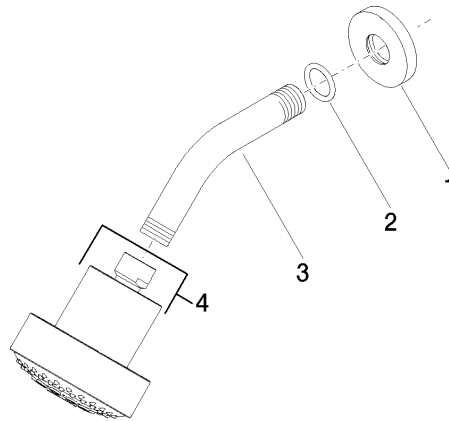

Kopfbrause - Champagne gebürstet (22kt Gold)

TARA

28 508 979

- Ausladung 200 mm
- Kugelgelenk 30° schwenkbar
- Dreifach verstellbar: PURIFY RAIN, COMPACT SOFT FLOW, COMPACT AQUAPRESSURE FLOW, Durchfluss max. 9 l/min (bei 3 Bar)
- Funktion ab: 7 l/min
- mit Antikalk-System
- Brausekopf Ø 92 mm
- Rosette Ø 55 mm
- Anschluss 1/2"

28 508 979

Empfohlenes Zubehör

UP-Wandwinkel -

35 085 970 90

- Max. Einbautiefe 163 mm
- Min. Einbautiefe 90 mm

28 508 979

mm [inches]

Durchflussdiagramm

Ersatzteilstückliste

Nr.	Artikelnummer	Benennung	Verbaumenge	Lieferzeit
1	09 27 22 003-46	Rosette	1	30
2	90 14 10 026 00 90	Dichtung	1	2
3	09 11 03 011-46	Anschluss	1	30
4	04 12 11 110 00-46	Brause	1	-