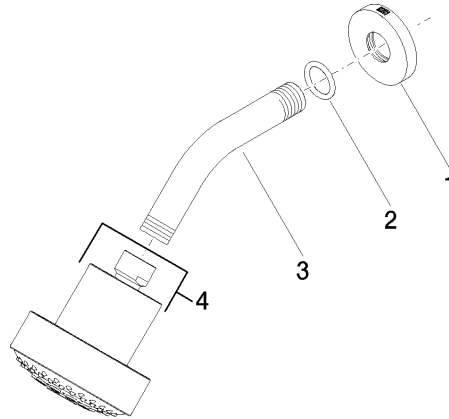

28 508 979

Ersatzteile für die
anderen
Oberflächenvarianten
finden Sie hier:
Chrom

Ersatzteilstückliste

Nr.	Artikelnummer	Benennung	Verbaumenge	Lieferzeit
1	09 27 22 019-46	Rosette	1	30
2	90 14 10 026 00 90	Dichtung	1	2
3	09 11 03 011-46	Anschluss	1	30
4	04 12 11 110 30-46	Brause	1	-

Ersatzteil nicht mehr bestellbar, bitte bestellen Sie den Nachfolgeartikel