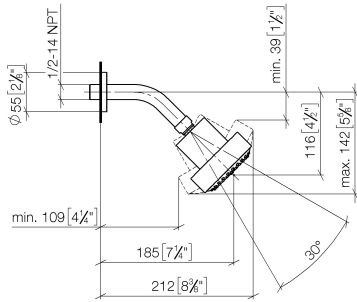

28 508 979

Passt zu: TARA, LISSÉ, VAIA, META

- Ausladung 200 mm
- Kugelgelenk 30° schwenkbar
- Dreifach verstellbar: PURIFY RAIN, COMPACT SOFT FLOW, COMPACT AQUAPRESSURE FLOW, Durchfluss max. 6,8 l/min (bei 3 Bar)
- mit Antikalk-System
- Brausekopf Ø 92 mm
- Rosette Ø 55 mm
- Anschluss 1/2"
- Dieses Produkt leistet einen Beitrag zur Erfüllung der Vorgaben von nachhaltigen Gebäudezertifizierungen, z.B. LEED®, BREEAM®, DGNB

Kopfbrause FlowReduce - Champagne gebürstet (22kt Gold)

TARA

28 508 979

28 508 979

mm [inches]

Durchflussdiagramm

Zertifikate

LGA_38653.

28 508 979

Ersatzteile für die
anderen
Oberflächenvarianten
finden Sie hier:
Chrom

Ersatzteilstückliste

Nr.	Artikelnummer	Benennung	Verbaumenge	Lieferzeit
1	09 27 22 019-46	Rosette	1	30
2	90 14 10 026 00 90	Dichtung	1	2
3	09 11 03 011-46	Anschluss	1	30
4	04 12 11 110 30-46	Brause	1	-