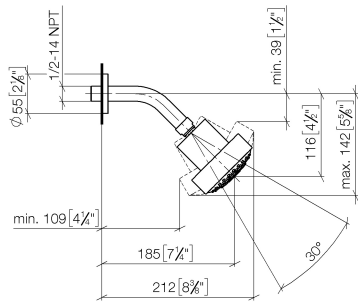

28 508 979

- Ausladung 200 mm
- Kugelgelenk 30° schwenkbar
- Dreifach verstellbar: PURIFY RAIN, COMPACT SOFT FLOW, COMPACT AQUAPRESSURE FLOW, Durchfluss max. 9 l/min (bei 3 Bar)
- Funktion ab: 7 l/min
- mit Antikalk-System
- Brausekopf Ø 92 mm
- Rosette Ø 55 mm
- Anschluss 1/2"

28 508 979

Empfohlenes Zubehör

UP-Wandwinkel -

35 085 970 90

- Max. Einbautiefe 163 mm
- Min. Einbautiefe 90 mm

28 508 979

mm [inches]

Durchflussdiagramm

Ersatzteilstückliste

Nr.	Artikelnummer	Benennung	Verbaumenge	Lieferzeit
1	09 27 22 003-47	Rosette	1	60
2	90 14 10 026 00 90	Dichtung	1	2
3	09 11 03 011-47	Anschluss	1	30
4	04 12 11 110 00-47	Brause	1	-