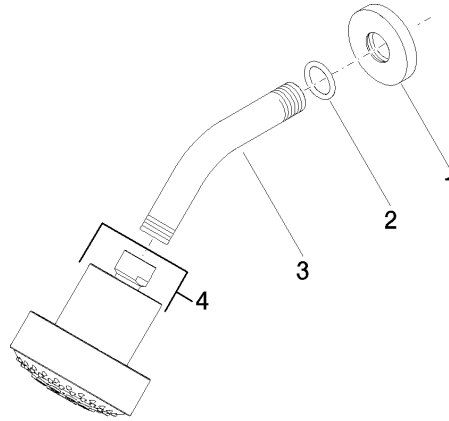

28 508 979

- Ausladung 200 mm
- Kugelgelenk 30° schwenkbar
- Dreifach verstellbar: PURIFY RAIN, COMPACT SOFT FLOW, COMPACT AQUAPRESSURE FLOW, Durchfluss max. 9 l/min (bei 3 Bar)
- Funktion ab: 7 l/min
- mit Antikalk-System
- Brausekopf Ø 92 mm
- Rosette Ø 55 mm
- Anschluss 1/2"

28 508 979

Empfohlenes Zubehör

UP-Wandwinkel -

35 085 970 90

- Max. Einbautiefe 163 mm
- Min. Einbautiefe 90 mm

28 508 979

mm [inches]

Durchflussdiagramm

Ersatzteilstückliste

Nr.	Artikelnummer	Benennung	Verbaumenge	Lieferzeit
1	09 27 22 003-47	Rosette	1	60
2	90 14 10 026 00 90	Dichtung	1	2
3	09 11 03 011-47	Anschluss	1	30
4	04 12 11 110 00-47	Brause	1	-