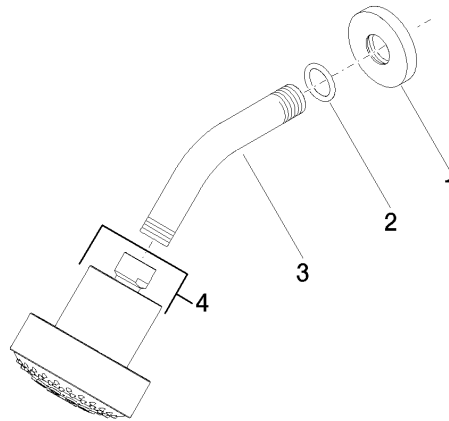

28 508 979

- Ausladung 200 mm
- Kugelgelenk 30° schwenkbar
- Dreifach verstellbar: PURIFY RAIN, COMPACT SOFT FLOW, COMPACT AQUAPRESSURE FLOW, Durchfluss max. 9 l/min (bei 3 Bar)
- Funktion ab: 7 l/min
- mit Antikalk-System
- Brausekopf Ø 92 mm
- Rosette Ø 55 mm
- Anschluss 1/2"

Kopfbrause - Chrom gebürstet

TARA

28 508 979

28 508 979

mm [inches]

Durchflussdiagramm

28 508 979

Ersatzteile für die
anderen
Oberflächenvarianten
finden Sie hier:
Chrom

Ersatzteilstückliste

Nr.	Artikelnummer	Benennung	Verbaumenge	Lieferzeit
1	09 27 22 003-93	Rosette	1	20
2	90 14 10 026 00 90	Dichtung	1	2
3	09 11 03 011-93	Anschluss	1	20
4	04 12 11 110 00-93	Brause	1	-