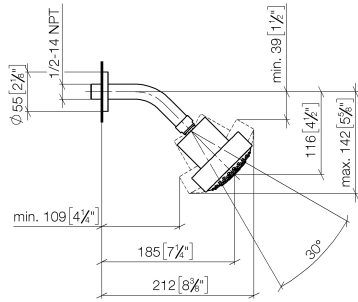

Kopfbrause - Dark Platinum gebürstet

TARA

28 508 979

- Ausladung 200 mm
- Kugelgelenk 30° schwenkbar
- Dreifach verstellbar: PURIFY RAIN, COMPACT SOFT FLOW, COMPACT AQUAPRESSURE FLOW, Durchfluss max. 9 l/min (bei 3 Bar)
- Funktion ab: 7 l/min
- mit Antikalk-System
- Brausekopf Ø 92 mm
- Rosette Ø 55 mm
- Anschluss 1/2"

28 508 979

Empfohlenes Zubehör

UP-Wandwinkel -

35 085 970 90

- Max. Einbautiefe 163 mm
- Min. Einbautiefe 90 mm

28 508 979

mm [inches]

Durchflussdiagramm

Ersatzteilstückliste

Nr.	Artikelnummer	Benennung	Verbaumenge	Lieferzeit
1	09 27 22 003-99	Rosette	1	30
2	90 14 10 026 00 90	Dichtung	1	2
3	09 11 03 011-99	Anschluss	1	30
4	04 12 11 110 00-99	Brause	1	-