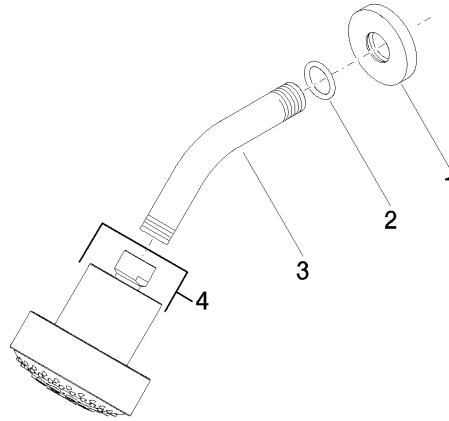

Kopfbrause - Dark Platinum gebürstet

TARA

28 508 979

- Ausladung 200 mm
- Kugelgelenk 30° schwenkbar
- Dreifach verstellbar: PURIFY RAIN, COMPACT SOFT FLOW, COMPACT AQUAPRESSURE FLOW, Durchfluss max. 9 l/min (bei 3 Bar)
- Funktion ab: 7 l/min
- mit Antikalk-System
- Brausekopf Ø 92 mm
- Rosette Ø 55 mm
- Anschluss 1/2"

28 508 979

Empfohlenes Zubehör

UP-Wandwinkel -

35 085 970 90

- Max. Einbautiefe 163 mm
- Min. Einbautiefe 90 mm

28 508 979

mm [inches]

Durchflussdiagramm

Ersatzteilstückliste

Nr.	Artikelnummer	Benennung	Verbaumenge	Lieferzeit
1	09 27 22 003-99	Rosette	1	30
2	90 14 10 026 00 90	Dichtung	1	2
3	09 11 03 011-99	Anschluss	1	30
4	04 12 11 110 00-99	Brause	1	-