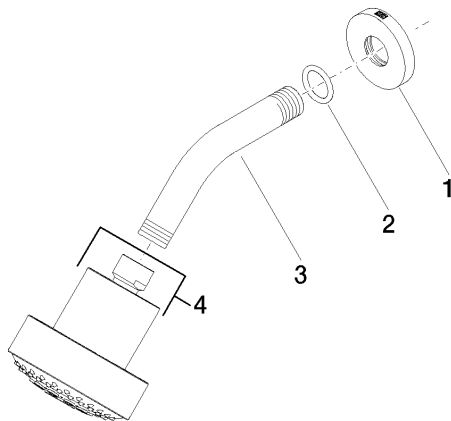

**Kopfbrause FlowReduce - Dark Platinum gebürstet**

TARA

28 508 979

Passt zu: TARA, LISSÉ, VAIA, META

- Ausladung 200 mm
- Kugelgelenk 30° schwenkbar
- Dreifach verstellbar: PURIFY RAIN, COMPACT SOFT FLOW, COMPACT AQUAPRESSURE FLOW, Durchfluss max. 6,8 l/min (bei 3 Bar)
- mit Antikalk-System
- Brausekopf Ø 92 mm
- Rosette Ø 55 mm
- Anschluss 1/2"
- Dieses Produkt leistet einen Beitrag zur Erfüllung der Vorgaben von nachhaltigen Gebäudezertifizierungen, z.B. LEED®, BREEAM®, DGNB

## Kopfbrause FlowReduce - Dark Platinum gebürstet

---

TARA

28 508 979

28 508 979

mm [inches]

Durchflussdiagramm

Zertifikate

### Ersatzteilstückliste

Nr.	Artikelnummer	Benennung	Verbaumenge	Lieferzeit
1	09 27 22 019-99	Rosette	1	30
2	90 14 10 026 00 90	Dichtung	1	2
3	09 11 03 011-99	Anschluss	1	30
4	04 12 11 110 30-99	Brause	1	30