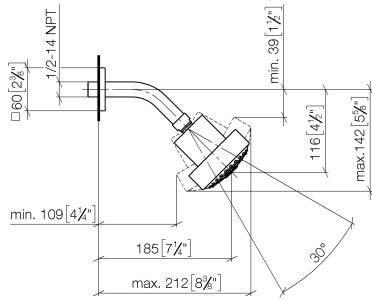

28 508 980

- Ausladung 200 mm
- Kugelgelenk 30° schwenkbar
- Dreifach verstellbar: PURIFY RAIN, COMPACT SOFT FLOW, COMPACT AQUAPRESSURE FLOW, Durchfluss max. 9 l/min (bei 3 Bar)
- Funktion ab: 7 l/min
- mit Antikalk-System
- Brausekopf Ø 92 mm
- Rosette 60 x 60 mm
- Anschluss 1/2"

28 508 980

Empfohlenes Zubehör

UP-Wandwinkel -

35 085 970 90

- Max. Einbautiefe 163 mm
- Min. Einbautiefe 90 mm

28 508 980

mm [inches]

Durchflussdiagramm

Produktversion ab 6/1/2024

Kopfbrause - Chrom

IMO

28 508 980

Ersatzteilstückliste

Produktversion ab 6/1/2024

Nr.	Artikelnummer	Benennung	Verbaumenge	Lieferzeit
	09 27 98 003-00	Rosette	5	10