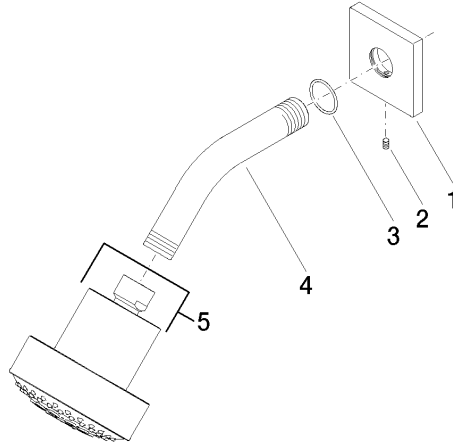

28 508 980

- Ausladung 200 mm
- Kugelgelenk 30° schwenkbar
- Dreifach verstellbar: PURIFY RAIN, COMPACT SOFT FLOW, COMPACT AQUAPRESSURE FLOW, Durchfluss max. 9 l/min (bei 3 Bar)
- Funktion ab: 7 l/min
- mit Antikalk-System
- Brausekopf Ø 92 mm
- Rosette 60 x 60 mm
- Anschluss 1/2"

28 508 980

Empfohlenes Zubehör

UP-Wandwinkel -

35 085 970 90

- Max. Einbautiefe 163 mm
- Min. Einbautiefe 90 mm

28 508 980

mm [inches]

Durchflussdiagramm

Produktversion ab 6/1/2024

Kopfbrause - Chrom

IMO

28 508 980

Ersatzteilstückliste

Produktversion ab 6/1/2024

Nr.	Artikelnummer	Benennung	Verbaumenge	Lieferzeit
	09 27 98 003-00	Rosette	5	10