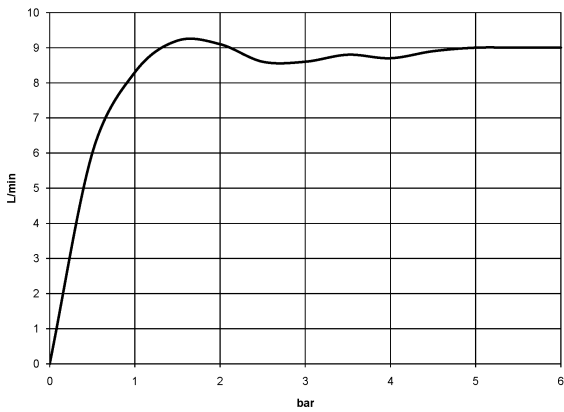

28 508 980

- Ausladung 200 mm
- Kugelgelenk 30° schwenkbar
- Dreifach verstellbar: PURIFY RAIN, COMPACT SOFT FLOW, COMPACT AQUAPRESSURE FLOW, Durchfluss max. 9 l/min (bei 3 Bar)
- Funktion ab: 7 l/min
- mit Antikalk-System
- Brausekopf Ø 92 mm
- Rosette 60 x 60 mm
- Anschluss 1/2"

28 508 980

Empfohlenes Zubehör

UP-Wandwinkel -

35 085 970 90

- Max. Einbautiefe 163 mm
- Min. Einbautiefe 90 mm

28 508 980

mm [inches]

Durchflussdiagramm