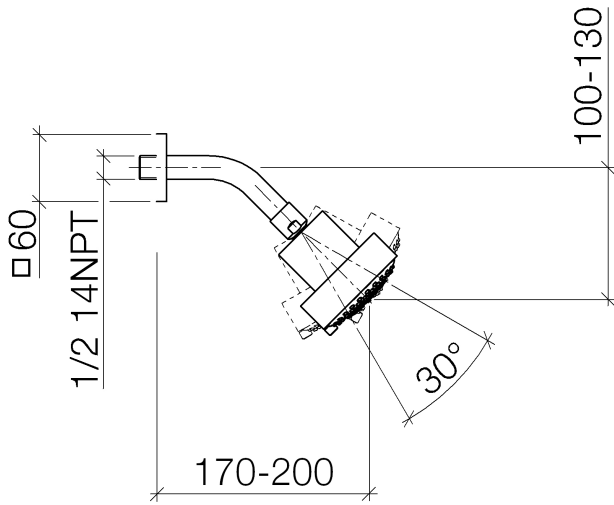

Kopfbrause FlowReduce - Platin

IMO

28 508 980

Passt zu: IMO, MEM, CL.1, CYO

- Ausladung 200 mm
- Kugelgelenk 30° schwenkbar
- Dreifach verstellbar: PURIFY RAIN, COMPACT SOFT FLOW, COMPACT AQUAPRESSURE FLOW, Durchfluss max. 6,8 l/min (bei 3 Bar)
- mit Antikalk-System
- Brausekopf Ø 92 mm
- Rosette 60 x 60 mm
- Anschluss 1/2"
- Dieses Produkt leistet einen Beitrag zur Erfüllung der Vorgaben von nachhaltigen Gebäudezertifizierungen, z.B. LEED®, BREEAM®, DGNB

28 508 980

Durchflussdiagramm

Codes & Standards

ASME A112.18.1 cUPC DIN 4109 EPA WaterSense

ISO 3822 Ü-Zeichen WaterSense 

Kopfbrause FlowReduce - Platin

IMO

28 508 980

Kopfbrause FlowReduce - Platin

IMO

28 508 980

Ersatzteilstückliste

Produktversion bis 5/15/2020

Produktversion ab 5/15/2020

Nr.	Artikelnummer	Benennung	Verbaumenge	Lieferzeit
	09 27 98 003-08	Rosette	5	40