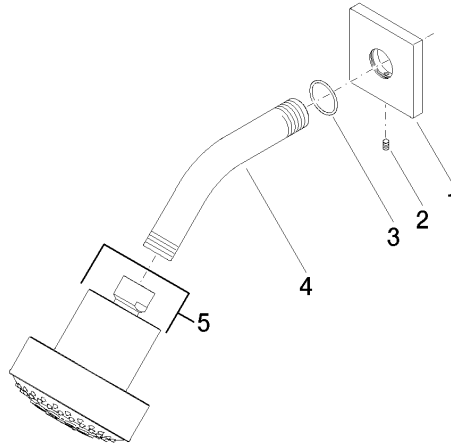

Kopfbrause FlowReduce - Platin

IMO

28 508 980

Passt zu: IMO, MEM, CL.1, CYO

- Ausladung 200 mm
- Kugelgelenk 30° schwenkbar
- Dreifach verstellbar: PURIFY RAIN, COMPACT SOFT FLOW, COMPACT AQUAPRESSURE FLOW, Durchfluss max. 6,8 l/min (bei 3 Bar)
- mit Antikalk-System
- Brausekopf Ø 92 mm
- Rosette 60 x 60 mm
- Anschluss 1/2"
- Dieses Produkt leistet einen Beitrag zur Erfüllung der Vorgaben von nachhaltigen Gebäudezertifizierungen, z.B. LEED®, BREEAM®, DGNB

Kopfbrause FlowReduce - Platin

IMO

28 508 980

Ersatzteilstückliste

Produktversion bis 5/15/2020

Produktversion ab 5/15/2020

Nr.	Artikelnummer	Benennung	Verbaumenge	Lieferzeit
	09 27 98 003-08	Rosette	5	40