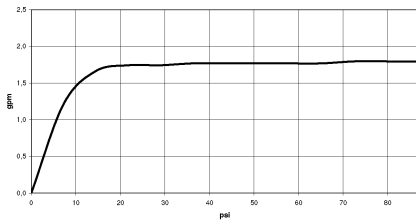

Codes & Standards

ASME A112.18.1   cUPC   DIN 4109   EPA WaterSense

ISO 3822   Ü-Zeichen   WaterSense