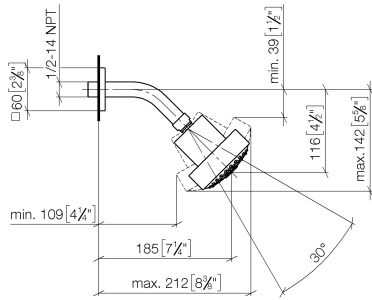

28 508 980

- Ausladung 200 mm
- Kugelgelenk 30° schwenkbar
- Dreifach verstellbar: PURIFY RAIN, COMPACT SOFT FLOW, COMPACT AQUAPRESSURE FLOW, Durchfluss max. 9 l/min (bei 3 Bar)
- Funktion ab: 7 l/min
- mit Antikalk-System
- Brausekopf Ø 92 mm
- Rosette 60 x 60 mm
- Anschluss 1/2"

Passt zu: IMO, MEM, CL.1, CYO

	Dark Chrome	28 508 980-19
	Chrom	28 508 980-00 0010
	Chrom	28 508 980-00
	Platin gebürstet	28 508 980-06 0010
	Platin gebürstet	28 508 980-06
	Platin	28 508 980-08 0010
	Platin	28 508 980-08
	Dark Chrome	28 508 980-19 0010
	Light Gold gebürstet	28 508 980-27 0010
	Light Gold gebürstet	28 508 980-27
	Messing gebürstet (23kt Gold)	28 508 980-28 0010
	Messing gebürstet (23kt Gold)	28 508 980-28
	Schwarz matt	28 508 980-33
	Schwarz matt	28 508 980-33 0010
	Champagne gebürstet (22kt Gold)	28 508 980-46 0010
	Champagne gebürstet (22kt Gold)	28 508 980-46
	Champagne (22kt Gold)	28 508 980-47 0010
	Champagne (22kt Gold)	28 508 980-47
	Chrom gebürstet	28 508 980-93 0010
	Chrom gebürstet	28 508 980-93
	Dark Platin gebürstet	28 508 980-99 0010
	Dark Platin gebürstet	28 508 980-99

28 508 980

mm [inches]

Durchflussdiagramm

Produktversion ab 6/1/2024

Ersatzteile für die
anderen
Oberflächenvarianten
finden Sie hier:
Chrom

Kopfbrause - Dark Chrome

IMO

28 508 980

Ersatzteilstückliste

Produktversion ab 6/1/2024

Nr.	Artikelnummer	Benennung	Verbaumenge	Lieferzeit
	09 27 98 003-19	Rosette	5	60