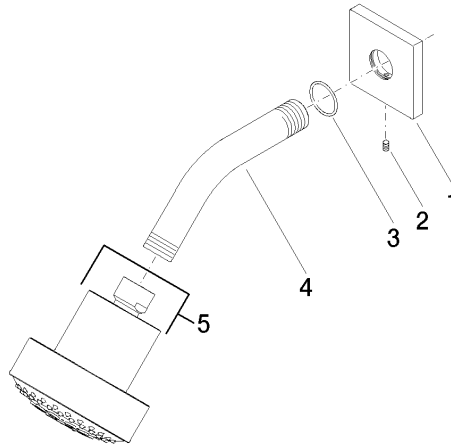

28 508 980

- Ausladung 200 mm
- Kugelgelenk 30° schwenkbar
- Dreifach verstellbar: PURIFY RAIN, COMPACT SOFT FLOW, COMPACT AQUAPRESSURE FLOW, Durchfluss max. 9 l/min (bei 3 Bar)
- Funktion ab: 7 l/min
- mit Antikalk-System
- Brausekopf Ø 92 mm
- Rosette 60 x 60 mm
- Anschluss 1/2"

28 508 980

mm [inches]

Durchflussdiagramm

Produktversion ab 6/1/2024

Ersatzteile für die
anderen
Oberflächenvarianten
finden Sie hier:
Chrom

Kopfbrause - Dark Chrome

IMO

28 508 980