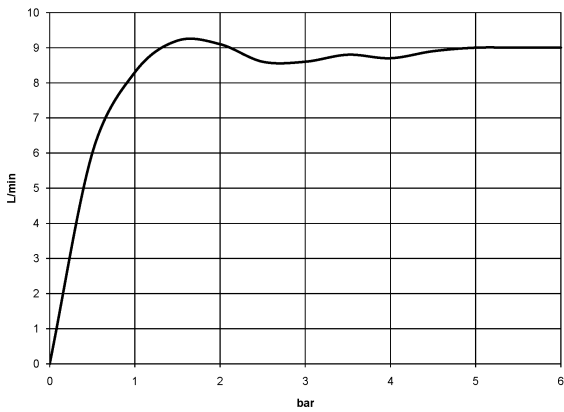

28 508 980

- Ausladung 200 mm
- Kugelgelenk 30° schwenkbar
- Dreifach verstellbar: PURIFY RAIN, COMPACT SOFT FLOW, COMPACT AQUAPRESSURE FLOW, Durchfluss max. 9 l/min (bei 3 Bar)
- Funktion ab: 7 l/min
- mit Antikalk-System
- Brausekopf Ø 92 mm
- Rosette 60 x 60 mm
- Anschluss 1/2"

Passt zu: IMO, MEM, CL.1, CYO

	Dark Chrome	28 508 980-19
	Chrom	28 508 980-00 0010
	Chrom	28 508 980-00
	Platin gebürstet	28 508 980-06 0010
	Platin gebürstet	28 508 980-06
	Platin	28 508 980-08 0010
	Platin	28 508 980-08
	Dark Chrome	28 508 980-19 0010
	Light Gold gebürstet	28 508 980-27 0010
	Light Gold gebürstet	28 508 980-27
	Messing gebürstet (23kt Gold)	28 508 980-28 0010
	Messing gebürstet (23kt Gold)	28 508 980-28
	Schwarz matt	28 508 980-33
	Schwarz matt	28 508 980-33 0010
	Champagne gebürstet (22kt Gold)	28 508 980-46 0010
	Champagne gebürstet (22kt Gold)	28 508 980-46
	Champagne (22kt Gold)	28 508 980-47 0010
	Champagne (22kt Gold)	28 508 980-47
	Chrom gebürstet	28 508 980-93 0010
	Chrom gebürstet	28 508 980-93
	Dark Platin gebürstet	28 508 980-99 0010
	Dark Platin gebürstet	28 508 980-99

28 508 980

mm [inches]

Durchflussdiagramm

Produktversion ab 6/1/2024

Ersatzteile für die
anderen
Oberflächenvarianten
finden Sie hier:
Chrom

Kopfbrause - Dark Chrome

IMO

28 508 980