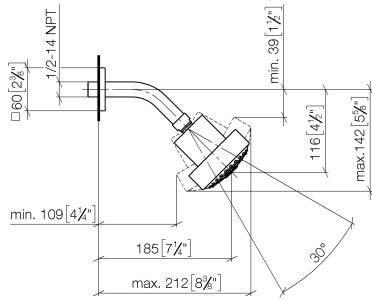

28 508 980

- Ausladung 200 mm
- Kugelgelenk 30° schwenkbar
- Dreifach verstellbar: PURIFY RAIN, COMPACT SOFT FLOW, COMPACT AQUAPRESSURE FLOW, Durchfluss max. 9 l/min (bei 3 Bar)
- Funktion ab: 7 l/min
- mit Antikalk-System
- Brausekopf Ø 92 mm
- Rosette 60 x 60 mm
- Anschluss 1/2"

28 508 980

Empfohlenes Zubehör

UP-Wandwinkel -

35 085 970 90

- Max. Einbautiefe 163 mm
- Min. Einbautiefe 90 mm

28 508 980

mm [inches]

Durchflussdiagramm

Produktversion ab 6/1/2024

Kopfbrause - Chrom gebürstet

IMO

28 508 980

Ersatzteilstückliste

Produktversion ab 6/1/2024

Nr.	Artikelnummer	Benennung	Verbaumenge	Lieferzeit
	09 27 98 003-93	Rosette	5	20