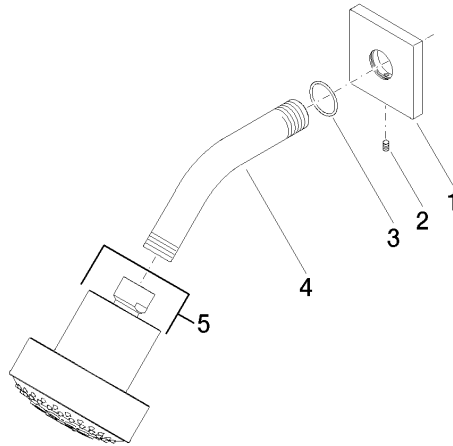

28 508 980

- Ausladung 200 mm
- Kugelgelenk 30° schwenkbar
- Dreifach verstellbar: PURIFY RAIN, COMPACT SOFT FLOW, COMPACT AQUAPRESSURE FLOW, Durchfluss max. 9 l/min (bei 3 Bar)
- Funktion ab: 7 l/min
- mit Antikalk-System
- Brausekopf Ø 92 mm
- Rosette 60 x 60 mm
- Anschluss 1/2"

28 508 980

Empfohlenes Zubehör

UP-Wandwinkel -

35 085 970 90

- Max. Einbautiefe 163 mm
- Min. Einbautiefe 90 mm

28 508 980

mm [inches]

Durchflussdiagramm

Produktversion ab 6/1/2024

Kopfbrause - Chrom gebürstet

IMO

28 508 980

Ersatzteilstückliste

Produktversion ab 6/1/2024

Nr.	Artikelnummer	Benennung	Verbaumenge	Lieferzeit
	09 27 98 003-93	Rosette	5	20