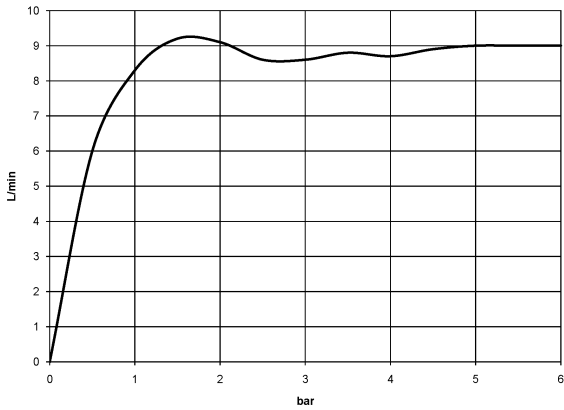

28 508 980

Empfohlenes Zubehör

UP-Wandwinkel -

35 085 970 90

- Max. Einbautiefe 163 mm
- Min. Einbautiefe 90 mm

28 508 980

mm [inches]

Durchflussdiagramm