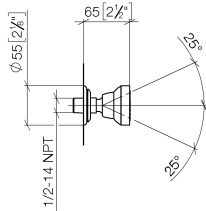

MADISON Seitenbrause ohne Mengenregulierung FlowReduce - Messing (23kt Gold)

MADISON

28 518 360

- Brausekopf Ø 55 mm
- Kugelgelenk 25° schwenkbar (in jede Richtung)
- Regenstrahl
- Rosette Ø 55 mm
- Anschluss 1/2"
- Durchfluss max. 5 l/min
- Dieses Produkt leistet einen Beitrag zur Erfüllung der Vorgaben von nachhaltigen Gebäudezertifizierungen, z.B. LEED®, BREEAM®, DGNB

UP-Wandwinkel - 35 085 970 90

- Max. Einbautiefe 163 mm
- Min. Einbautiefe 90 mm

28 518 360
mm [inches]

Durchflussdiagramm

Wurfweitendiagramm

Zertifikate

LGA_38651.

28 518 360

Ersatzteilstückliste

Nr.	Artikelnummer	Benennung	Verbaumenge	Lieferzeit
1	90 14 10 026 00 90	Dichtung	1	2
2	09 27 35 003-09	Rosette	1	40
3	09 23 30 027-09	Mutter	1	60
4	09 14 15 010 90	Ring	1	2
5	09 16 01 014 90	Ring	1	2
6	09 23 01 048 90	Rueckflussverhinderer	1	2
7	09 21 40 016-09	Anschluss	1	40
8	09 14 10 015 90	Dichtung	1	2
9	90 12 05 028 00-09	Gehaeuse (komplett)	1	40