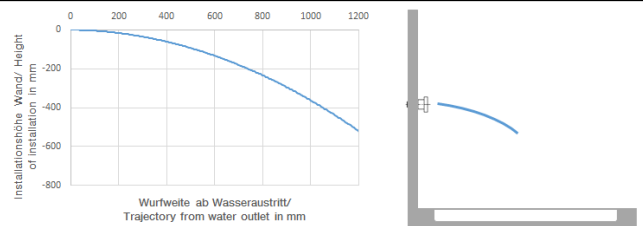

MADISON Seitenbrause ohne Mengenregulierung FlowReduce - Messing (23kt Gold)

MADISON

28 518 360

- Brausekopf Ø 55 mm
- Kugelgelenk 25° schwenkbar (in jede Richtung)
- Regenstrahl
- Rosette Ø 55 mm
- Anschluss 1/2"
- Durchfluss max. 5 l/min
- Dieses Produkt leistet einen Beitrag zur Erfüllung der Vorgaben von nachhaltigen Gebäudezertifizierungen, z.B. LEED®, BREEAM®, DGNB

UP-Wandwinkel - 35 085 970 90

- Max. Einbautiefe 163 mm
- Min. Einbautiefe 90 mm

28 518 360
mm [inches]

Durchflussdiagramm

Wurfweitendiagramm

Zertifikate

LGA_38651.

28 518 360