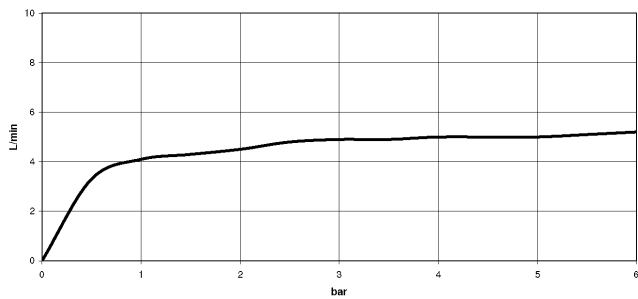

MADISON Seitenbrause ohne Mengenregulierung FlowReduce - Messing (23kt Gold)

MADISON

28 518 360

- Brausekopf Ø 55 mm
- Kugelgelenk 25° schwenkbar (in jede Richtung)
- Regenstrahl
- Rosette Ø 55 mm
- Anschluss 1/2"
- Durchfluss max. 5 l/min
- Dieses Produkt leistet einen Beitrag zur Erfüllung der Vorgaben von nachhaltigen Gebäudezertifizierungen, z.B. LEED®, BREEAM®, DGNB

UP-Wandwinkel - 35 085 970 90

- Max. Einbautiefe 163 mm
- Min. Einbautiefe 90 mm

28 518 360
mm [inches]

Durchflussdiagramm

Wurfweitendiagramm

Zertifikate

LGA_38651.

28 518 360