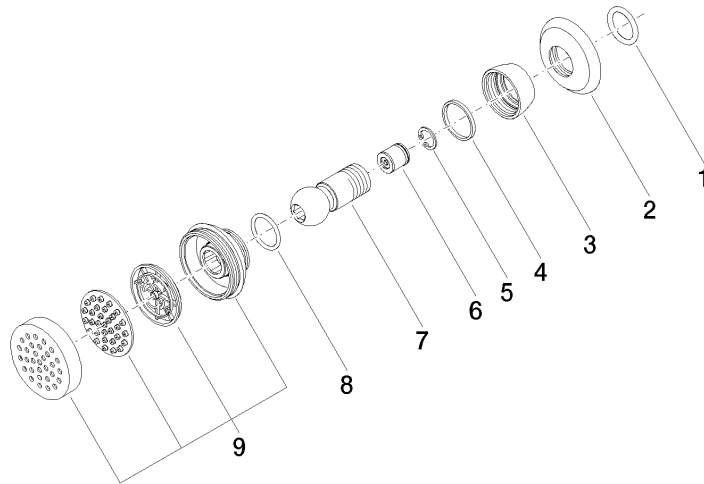

MADISON Seitenbrause ohne Mengenregulierung FlowReduce - Messing (23kt Gold)

MADISON

28 518 360

- Brausekopf Ø 55 mm
- Kugelgelenk 25° schwenkbar (in jede Richtung)
- Regenstrahl
- Rosette Ø 55 mm
- Anschluss 1/2"
- Durchfluss max. 5 l/min
- Dieses Produkt leistet einen Beitrag zur Erfüllung der Vorgaben von nachhaltigen Gebäudezertifizierungen, z.B. LEED®, BREEAM®, DGNB

UP-Wandwinkel - 35 085 970 90

- Max. Einbautiefe 163 mm
- Min. Einbautiefe 90 mm

28 518 360
mm [inches]

Durchflussdiagramm

Wurfweitendiagramm

Zertifikate

LGA_38651.

28 518 360

Ersatzteilstückliste

Nr.	Artikelnummer	Benennung	Verbaumenge	Lieferzeit
1	90 14 10 026 00 90	Dichtung	1	2
2	09 27 35 003-09	Rosette	1	40
3	09 23 30 027-09	Mutter	1	60
4	09 14 15 010 90	Ring	1	2
5	09 16 01 014 90	Ring	1	2
6	09 23 01 048 90	Rueckflussverhinderer	1	2
7	09 21 40 016-09	Anschluss	1	40
8	09 14 10 015 90	Dichtung	1	2
9	90 12 05 028 00-09	Gehaeuse (komplett)	1	40