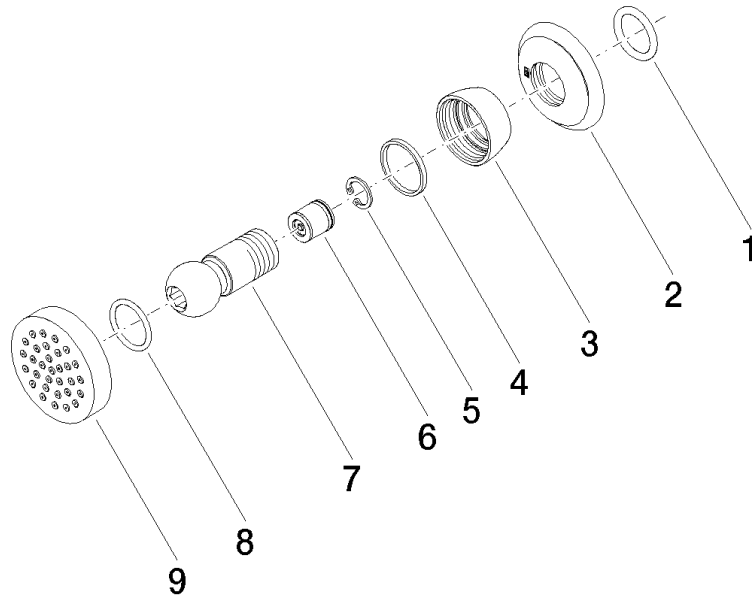

MADISON Seitenbrause ohne Mengenregulierung - Messing gebürstet (23kt Gold)

MADISON

28 528 360

- Brausekopf Ø 55 mm
- Kugelgelenk 25° schwenkbar (in jede Richtung)
- HORIZONTAL RAIN, Durchfluss max. 7 l/min (bei 3 Bar)
- Rosette Ø 55 mm
- Anschluss 1/2"

UP-Wandwinkel - 35 085 970 90

- Max. Einbautiefe 163 mm
- Min. Einbautiefe 90 mm

28 528 360
mm [inches]

Durchflussdiagramm

Zertifikate

LGA_38652.

28 528 360

Ersatzteilstückliste

Nr.	Artikelnummer	Benennung	Verbaumenge	Lieferzeit
1	90 14 10 026 00 90	Dichtung	1	2
2	09 27 35 003-28	Rosette	1	60
3	09 23 30 027-28	Mutter	1	20
4	09 14 15 010 90	Ring	1	2
5	09 16 01 014 90	Ring	1	2
6	90 23 01 147 00 90	Rueckflussverhinderer	1	2
7	09 21 40 016-28	Anschluss	1	20
8	09 14 10 015 90	Dichtung	1	2
9	90 12 05 027 00-28	Gehaeuse (komplett)	1	20