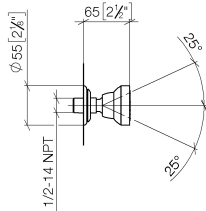

MADISON Seitenbrause ohne Mengenregulierung - Messing gebürstet (23kt Gold)

MADISON

28 528 360

- Brausekopf Ø 55 mm
- Kugelgelenk 25° schwenkbar (in jede Richtung)
- HORIZONTAL RAIN, Durchfluss max. 7 l/min (bei 3 Bar)
- Rosette Ø 55 mm
- Anschluss 1/2"

UP-Wandwinkel - 35 085 970 90

- Max. Einbautiefe 163 mm
- Min. Einbautiefe 90 mm

28 528 360
mm [inches]

Durchflussdiagramm

Zertifikate

LGA_38652.

28 528 360

Ersatzteilstückliste

Nr.	Artikelnummer	Benennung	Verbaumenge	Lieferzeit
1	90 14 10 026 00 90	Dichtung	1	2
2	09 27 35 003-28	Rosette	1	60
3	09 23 30 027-28	Mutter	1	20
4	09 14 15 010 90	Ring	1	2
5	09 16 01 014 90	Ring	1	2
6	90 23 01 147 00 90	Rueckflussverhinderer	1	2
7	09 21 40 016-28	Anschluss	1	20
8	09 14 10 015 90	Dichtung	1	2
9	90 12 05 027 00-28	Gehaeuse (komplett)	1	20