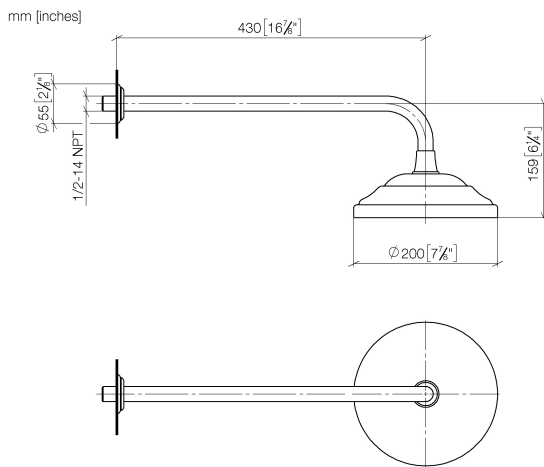

28 544 977

- Ausladung 435 mm
- Regenbrause Ø 200 mm
- Regenstrahl
- Durchfluss max. 7 l/min
- Funktion ab: 6,5 l/min
- Rosette Ø 55 mm
- Anschluss 1/2"
- mit Antikalk-System
- Dieses Produkt leistet einen Beitrag zur Erfüllung der Vorgaben von nachhaltigen Gebäudezertifizierungen, z.B. LEED®, BREEAM®, DGNB

	Platin	28 544 977-08
	Chrom	28 544 977-00
	Platin gebürstet	28 544 977-06
	Messing (23kt Gold)	28 544 977-09
	Messing gebürstet (23kt Gold)	28 544 977-28
	Dark Platinum gebürstet	28 544 977-99

28 544 977

Durchflussdiagramm

Zertifikate

LGA_38654.

28 544 977

Ersatzteile für die
anderen
Oberflächenvarianten
finden Sie hier:
Chrom

Ersatzteilstückliste

Nr.	Artikelnummer	Benennung	Verbaumenge	Lieferzeit
1	09 27 35 003-08	Rosette	1	40
2	90 14 10 026 00 90	Dichtung	1	2
3	09 11 03 017-08	Anschluss	1	40
4	90 12 05 038 20-08	Brause	1	40