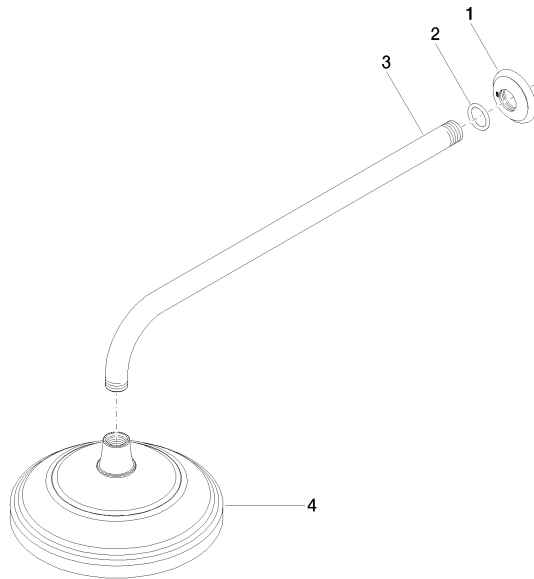

28 544 977

- Ausladung 435 mm
- Regenbrause Ø 200 mm
- Regenstrahl
- Durchfluss max. 7 l/min
- Funktion ab: 6,5 l/min
- Rosette Ø 55 mm
- Anschluss 1/2"
- mit Antikalk-System
- Dieses Produkt leistet einen Beitrag zur Erfüllung der Vorgaben von nachhaltigen Gebäudezertifizierungen, z.B. LEED®, BREEAM®, DGNB

	Platin	28 544 977-08
	Chrom	28 544 977-00
	Platin gebürstet	28 544 977-06
	Messing (23kt Gold)	28 544 977-09
	Messing gebürstet (23kt Gold)	28 544 977-28
	Dark Platinum gebürstet	28 544 977-99

28 544 977

Durchflussdiagramm

Zertifikate

LGA_38654.

28 544 977

Ersatzteile für die
anderen
Oberflächenvarianten
finden Sie hier:
Chrom

Ersatzteilstückliste

Nr.	Artikelnummer	Benennung	Verbaumenge	Lieferzeit
1	09 27 35 003-08	Rosette	1	40
2	90 14 10 026 00 90	Dichtung	1	2
3	09 11 03 017-08	Anschluss	1	40
4	90 12 05 038 20-08	Brause	1	40