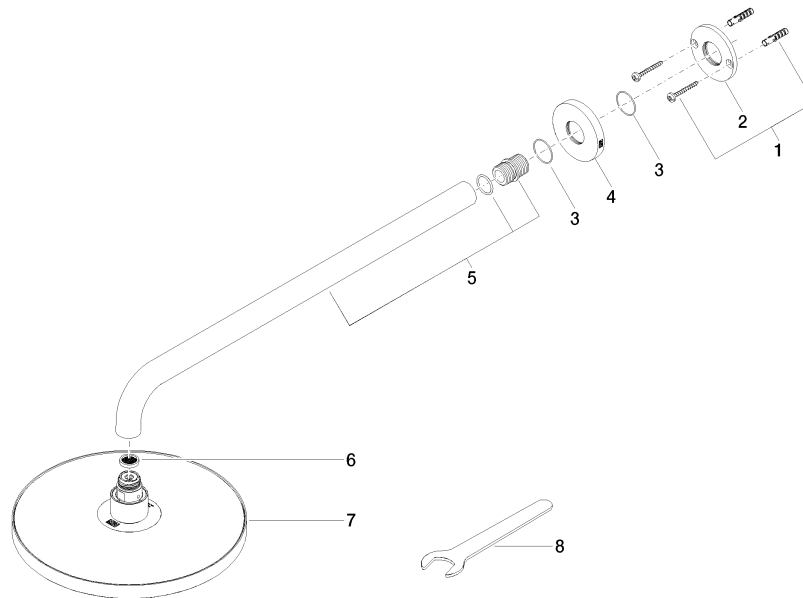

28 648 970

Passt zu: TARA, LISSÉ, VAIA, META

- Ausladung 450 mm
- Regenbrause Ø 220 mm
- PURE RAIN, Durchfluss max. 7 l/min (bei 3 Bar)
- Funktion ab: 6 l/min
- Rosette Ø 60 mm
- Anschluss 1/2"
- mit Antikalk-System
- mit Leerlauf-Funktion
- Dieses Produkt leistet einen Beitrag zur Erfüllung der Vorgaben von nachhaltigen Gebäudezertifizierungen, z.B. LEED®, BREEAM®, DGNB

	Platin	28 648 970-08
	Chrom	28 648 970-00
	Platin gebürstet	28 648 970-06
	Dark Chrome	28 648 970-19
	Light Gold	28 648 970-26
	Light Gold gebürstet	28 648 970-27
	Messing gebürstet (23kt Gold)	28 648 970-28
	Schwarz matt	28 648 970-33
	Bronze gebürstet	28 648 970-42
	Champagne gebürstet (22kt Gold)	28 648 970-46
	Champagne (22kt Gold)	28 648 970-47
	Chrom gebürstet	28 648 970-93
	Dark Platin gebürstet	28 648 970-99

28 648 970

mm [inches]

Zertifikate

LGA_38655.

28 648 970

Ersatzteile für die
anderen
Oberflächenvarianten
finden Sie hier:
Chrom

Ersatzteilstückliste

Nr.	Artikelnummer	Benennung	Verbaumenge	Lieferzeit
1	04 30 31 032 00 90	Befestigungssatz	1	2
2	09 17 20 120 90	Halter	1	2
3	09 14 10 150 90	Dichtung	2	2
4	09 27 97 015-08	Rosette	1	40
5	90 11 03 070 00-08	Rohr	1	40
6	09 23 01 075 90	Einsatz	1	2
7	90 12 05 092 20-08	Brause	1	40
8	90 30 09 069 00 90	Schlüssel	1	2