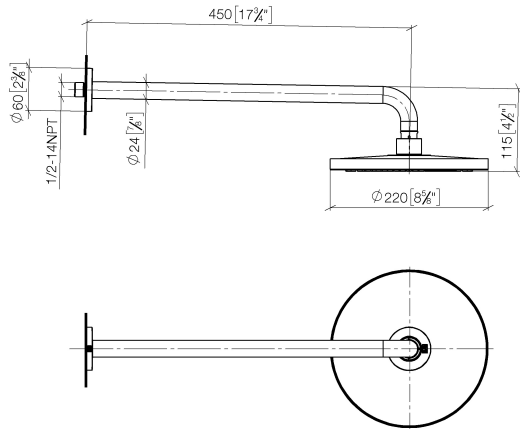

28 648 970

Passt zu: TARA, LISSÉ, VAIA, META

- Ausladung 450 mm
- Regenbrause Ø 220 mm
- PURE RAIN, Durchfluss max. 7 l/min (bei 3 Bar)
- Funktion ab: 6 l/min
- Rosette Ø 60 mm
- Anschluss 1/2"
- mit Antikalk-System
- mit Leerlauf-Funktion
- Dieses Produkt leistet einen Beitrag zur Erfüllung der Vorgaben von nachhaltigen Gebäudezertifizierungen, z.B. LEED®, BREEAM®, DGNB

	Platin	28 648 970-08
	Chrom	28 648 970-00
	Platin gebürstet	28 648 970-06
	Dark Chrome	28 648 970-19
	Light Gold	28 648 970-26
	Light Gold gebürstet	28 648 970-27
	Messing gebürstet (23kt Gold)	28 648 970-28
	Schwarz matt	28 648 970-33
	Bronze gebürstet	28 648 970-42
	Champagne gebürstet (22kt Gold)	28 648 970-46
	Champagne (22kt Gold)	28 648 970-47
	Chrom gebürstet	28 648 970-93
	Dark Platin gebürstet	28 648 970-99

28 648 970

mm [inches]

Zertifikate

LGA_38655.

28 648 970

Ersatzteile für die
anderen
Oberflächenvarianten
finden Sie hier:
Chrom

Ersatzteilstückliste

Nr.	Artikelnummer	Benennung	Verbaumenge	Lieferzeit
1	04 30 31 032 00 90	Befestigungssatz	1	2
2	09 17 20 120 90	Halter	1	2
3	09 14 10 150 90	Dichtung	2	2
4	09 27 97 015-08	Rosette	1	40
5	90 11 03 070 00-08	Rohr	1	40
6	09 23 01 075 90	Einsatz	1	2
7	90 12 05 092 20-08	Brause	1	40
8	90 30 09 069 00 90	Schlüssel	1	2