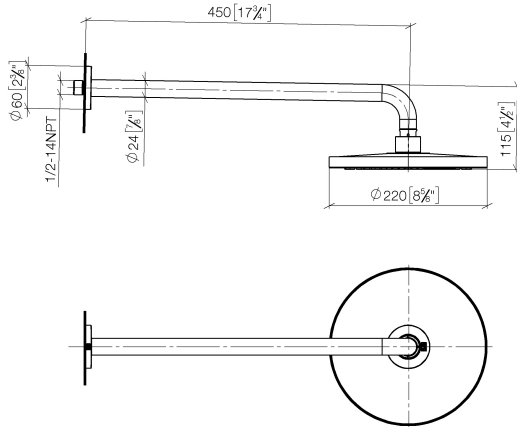

28 648 970

Passt zu: TARA, LISSÉ, VAIA, META

- Ausladung 450 mm
- Regenbrause Ø 220 mm
- PURE RAIN, Durchfluss max. 7 l/min (bei 3 Bar)
- Funktion ab: 6 l/min
- Rosette Ø 60 mm
- Anschluss 1/2"
- mit Antikalk-System
- mit Leerlauf-Funktion
- Dieses Produkt leistet einen Beitrag zur Erfüllung der Vorgaben von nachhaltigen Gebäudezertifizierungen, z.B. LEED®, BREEAM®, DGNB

28 648 970

mm [inches]

Codes & Standards

DIN 4109

ISO 3822

Ü-Zeichen

Zertifikate

LGA_38

28 648 970

Produktversion ab 4/1/2024

Ersatzteile für die
anderen
Oberflächenvarianten
finden Sie hier:
Chrom

Regenbrause mit Wandanbindung FlowReduce 220 mm - Dark Chrome

TARA

28 648 970

Ersatzteilstückliste