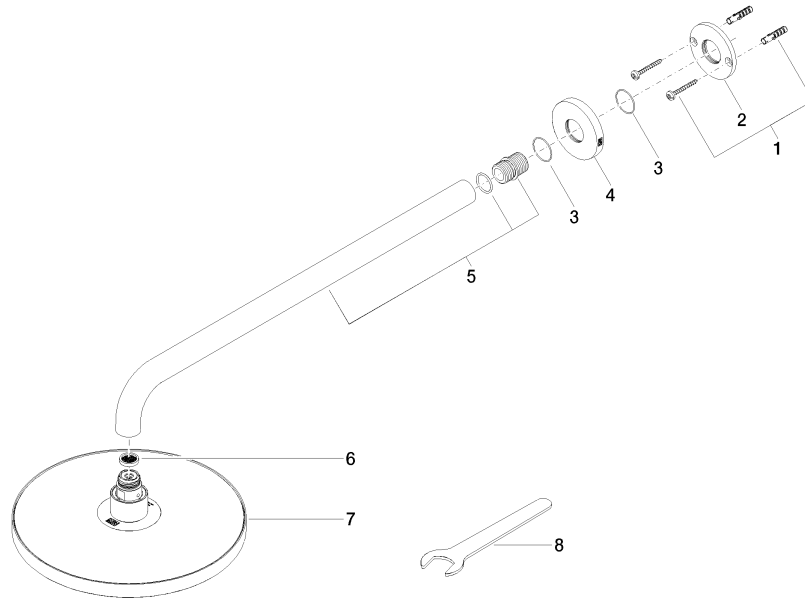

28 648 970

Passt zu: TARA, LISSÉ, VAIA, META

- Ausladung 450 mm
- Regenbrause Ø 220 mm
- PURE RAIN, Durchfluss max. 7 l/min (bei 3 Bar)
- Funktion ab: 6 l/min
- Rosette Ø 60 mm
- Anschluss 1/2"
- mit Antikalk-System
- mit Leerlauf-Funktion
- Dieses Produkt leistet einen Beitrag zur Erfüllung der Vorgaben von nachhaltigen Gebäudezertifizierungen, z.B. LEED®, BREEAM®, DGNB

28 648 970

mm [inches]

Codes & Standards

DIN 4109

ISO 3822

Ü-Zeichen

Zertifikate

LGA_38

28 648 970

Produktversion ab 4/1/2024

Ersatzteile für die
anderen
Oberflächenvarianten
finden Sie hier:
Chrom

Regenbrause mit Wandanbindung FlowReduce 220 mm - Dark Chrome

TARA

28 648 970

Ersatzteilstückliste