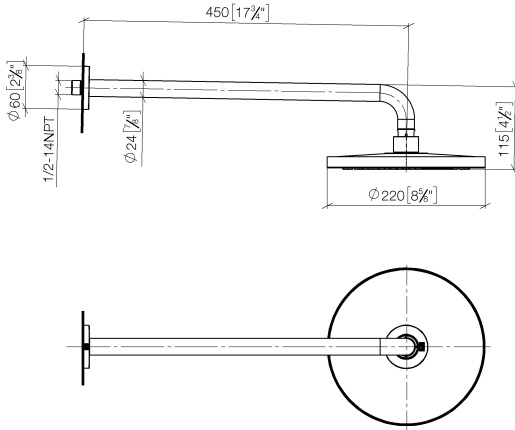

**Regenbrause mit Wandanbindung FlowReduce 220 mm - Messing gebürstet
(23kt Gold)**

TARA

28 648 970

Passt zu: TARA, LISSÉ, VAIA, META

- Ausladung 450 mm
- Regenbrause Ø 220 mm
- PURE RAIN, Durchfluss max. 7 l/min (bei 3 Bar)
- Funktion ab: 6 l/min
- Rosette Ø 60 mm
- Anschluss 1/2"
- mit Antikalk-System
- mit Leerlauf-Funktion
- Dieses Produkt leistet einen Beitrag zur Erfüllung der Vorgaben von nachhaltigen Gebäudezertifizierungen, z.B. LEED®, BREEAM®, DGNB

Regenbrause mit Wandanbindung FlowReduce 220 mm - Messing gebürstet
(23kt Gold)

TARA

28 648 970
mm [inches]

Codes & Standards

DIN 4109

ISO 3822

Ü-Zeichen

Zertifikate

LGA_38

Regenbrause mit Wandanbindung FlowReduce 220 mm - Messing gebürstet
(23kt Gold)

TARA

28 648 970

Produktversion ab 4/1/2024

Ersatzteile für die
anderen
Oberflächenvarianten
finden Sie hier:
Chrom

Regenbrause mit Wandanbindung FlowReduce 220 mm - Messing gebürstet
(23kt Gold)

TARA

28 648 970

Ersatzteilstückliste

Produktversion ab 4/1/2024

Nr.	Artikelnummer	Benennung	Verbaumenge	Lieferzeit
	04 30 31 032 00 90	Befestigungssatz	9	2