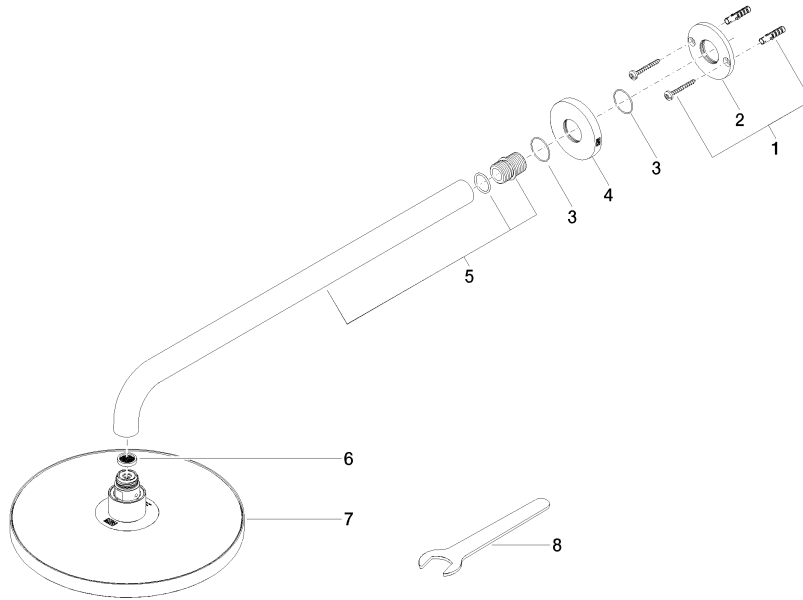

**Regenbrause mit Wandanbindung FlowReduce 220 mm - Messing gebürstet
(23kt Gold)**

TARA

28 648 970

Passt zu: TARA, LISSÉ, VAIA, META

- Ausladung 450 mm
- Regenbrause Ø 220 mm
- PURE RAIN, Durchfluss max. 7 l/min (bei 3 Bar)
- Funktion ab: 6 l/min
- Rosette Ø 60 mm
- Anschluss 1/2"
- mit Antikalk-System
- mit Leerlauf-Funktion
- Dieses Produkt leistet einen Beitrag zur Erfüllung der Vorgaben von nachhaltigen Gebäudezertifizierungen, z.B. LEED®, BREEAM®, DGNB

Regenbrause mit Wandanbindung FlowReduce 220 mm - Messing gebürstet
(23kt Gold)

TARA

28 648 970
mm [inches]

Codes & Standards

DIN 4109

ISO 3822

Ü-Zeichen

Zertifikate

LGA_38

Regenbrause mit Wandanbindung FlowReduce 220 mm - Messing gebürstet
(23kt Gold)

TARA

28 648 970

Produktversion ab 4/1/2024

Ersatzteile für die
anderen
Oberflächenvarianten
finden Sie hier:
Chrom

Regenbrause mit Wandanbindung FlowReduce 220 mm - Messing gebürstet
(23kt Gold)

TARA

28 648 970

Ersatzteilstückliste

Produktversion ab 4/1/2024

Nr.	Artikelnummer	Benennung	Verbaumenge	Lieferzeit
	04 30 31 032 00 90	Befestigungssatz	9	2