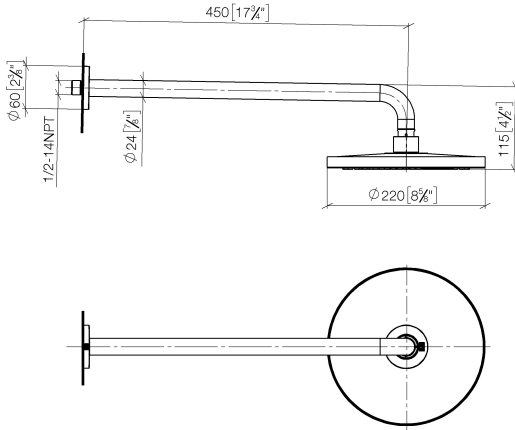

28 648 970

Passt zu: TARA, LISSÉ, VAIA, META

- Ausladung 450 mm
- Regenbrause Ø 220 mm
- PURE RAIN, Durchfluss max. 7 l/min (bei 3 Bar)
- Funktion ab: 6 l/min
- Rosette Ø 60 mm
- Anschluss 1/2"
- mit Antikalk-System
- mit Leerlauf-Funktion
- Dieses Produkt leistet einen Beitrag zur Erfüllung der Vorgaben von nachhaltigen Gebäudezertifizierungen, z.B. LEED®, BREEAM®, DGNB

28 648 970

mm [inches]

Codes & Standards

DIN 4109

ISO 3822

Ü-Zeichen

Zertifikate

LGA_38

28 648 970

Produktversion ab 4/1/2024

Ersatzteile für die
anderen
Oberflächenvarianten
finden Sie hier:
Chrom

Regenbrause mit Wandanbindung FlowReduce 220 mm - Schwarz matt

TARA

28 648 970

Ersatzteilstückliste

Produktversion ab 4/1/2024

Nr.	Artikelnummer	Benennung	Verbaumenge	Lieferzeit
	04 30 31 032 00 90	Befestigungssatz	9	2