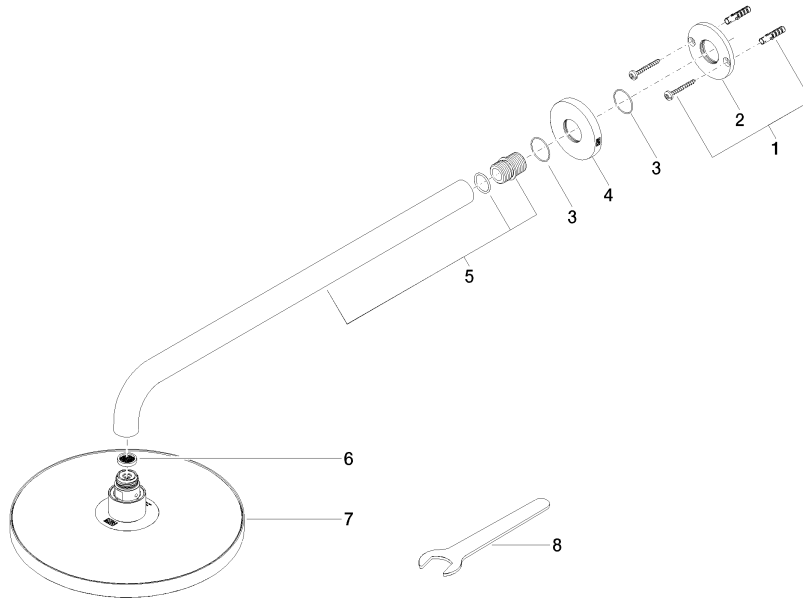

28 648 970

Passt zu: TARA, LISSÉ, VAIA, META

- Ausladung 450 mm
- Regenbrause Ø 220 mm
- PURE RAIN, Durchfluss max. 7 l/min (bei 3 Bar)
- Funktion ab: 6 l/min
- Rosette Ø 60 mm
- Anschluss 1/2"
- mit Antikalk-System
- mit Leerlauf-Funktion
- Dieses Produkt leistet einen Beitrag zur Erfüllung der Vorgaben von nachhaltigen Gebäudezertifizierungen, z.B. LEED®, BREEAM®, DGNB

28 648 970

mm [inches]

Codes & Standards

DIN 4109

ISO 3822

Ü-Zeichen

Zertifikate

LGA_38

28 648 970

Produktversion ab 4/1/2024

Ersatzteile für die
anderen
Oberflächenvarianten
finden Sie hier:
Chrom

Regenbrause mit Wandanbindung FlowReduce 220 mm - Schwarz matt

TARA

28 648 970

Ersatzteilstückliste

Produktversion ab 4/1/2024

Nr.	Artikelnummer	Benennung	Verbaumenge	Lieferzeit
	04 30 31 032 00 90	Befestigungssatz	9	2