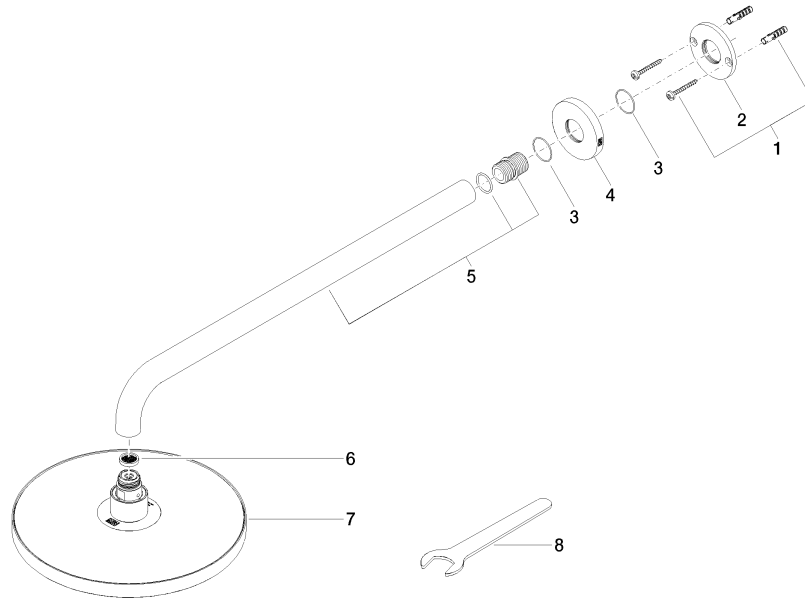

28 648 970

Passt zu: TARA, LISSÉ, VAIA, META

- Ausladung 450 mm
- Regenbrause Ø 220 mm
- PURE RAIN, Durchfluss max. 7 l/min (bei 3 Bar)
- Funktion ab: 6 l/min
- Rosette Ø 60 mm
- Anschluss 1/2"
- mit Antikalk-System
- mit Leerlauf-Funktion
- Dieses Produkt leistet einen Beitrag zur Erfüllung der Vorgaben von nachhaltigen Gebäudezertifizierungen, z.B. LEED®, BREEAM®, DGNB

28 648 970

mm [inches]

Codes & Standards

DIN 4109

ISO 3822

Ü-Zeichen

Zertifikate

LGA\_38

28 648 970

**Produktversion ab 4/1/2024**

Ersatzteile für die  
anderen  
Oberflächenvarianten  
finden Sie hier:  
Chrom

Regenbrause mit Wandanbindung FlowReduce 220 mm - Bronze gebürstet

TARA

28 648 970

**Ersatzteilstückliste**

**Produktversion ab 4/1/2024**

Nr.	Artikelnummer	Benennung	Verbaumenge	Lieferzeit
	04 30 31 032 00 90	Befestigungssatz	9	2