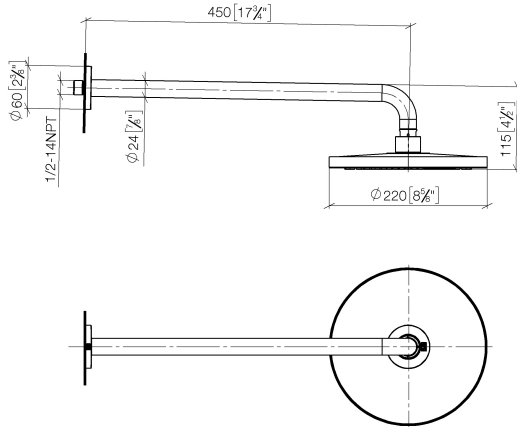

28 648 970

Passt zu: TARA, LISSÉ, VAIA, META

- Ausladung 450 mm
- Regenbrause Ø 220 mm
- PURE RAIN, Durchfluss max. 7 l/min (bei 3 Bar)
- Funktion ab: 6 l/min
- Rosette Ø 60 mm
- Anschluss 1/2"
- mit Antikalk-System
- mit Leerlauf-Funktion
- Dieses Produkt leistet einen Beitrag zur Erfüllung der Vorgaben von nachhaltigen Gebäudezertifizierungen, z.B. LEED®, BREEAM®, DGNB

28 648 970

mm [inches]

Codes & Standards

DIN 4109

ISO 3822

Ü-Zeichen

Zertifikate

LGA\_38

28 648 970

**Produktversion ab 4/1/2024**

Ersatzteile für die  
anderen  
Oberflächenvarianten  
finden Sie hier:  
Chrom

Regenbrause mit Wandanbindung FlowReduce 220 mm - Bronze gebürstet

TARA

28 648 970

**Ersatzteilstückliste**

**Produktversion ab 4/1/2024**

Nr.	Artikelnummer	Benennung	Verbaumenge	Lieferzeit
	04 30 31 032 00 90	Befestigungssatz	9	2