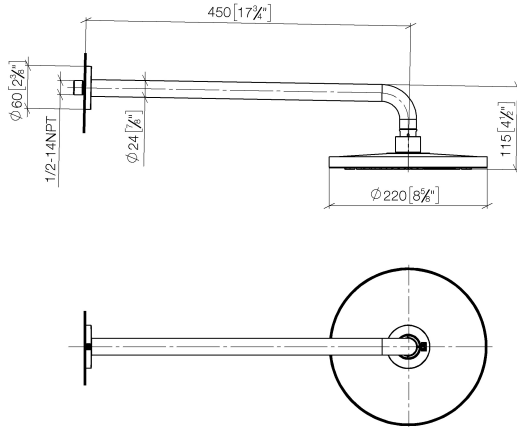

**Regenbrause mit Wandanbindung FlowReduce 220 mm - Champagne
gebürstet (22kt Gold)**

TARA

28 648 970

Passt zu: TARA, LISSÉ, VAIA, META

- Ausladung 450 mm
- Regenbrause Ø 220 mm
- PURE RAIN, Durchfluss max. 7 l/min (bei 3 Bar)
- Funktion ab: 6 l/min
- Rosette Ø 60 mm
- Anschluss 1/2"
- mit Antikalk-System
- mit Leerlauf-Funktion
- Dieses Produkt leistet einen Beitrag zur Erfüllung der Vorgaben von nachhaltigen Gebäudezertifizierungen, z.B. LEED®, BREEAM®, DGNB

Regenbrause mit Wandanbindung FlowReduce 220 mm - Champagne gebürstet (22kt Gold)

TARA

28 648 970
mm [inches]

Codes & Standards

DIN 4109

ISO 3822

Ü-Zeichen

Zertifikate

LGA_38

Regenbrause mit Wandanbindung FlowReduce 220 mm - Champagne
gebürstet (22kt Gold)

TARA

28 648 970

Produktversion ab 4/1/2024

Ersatzteile für die
anderen
Oberflächenvarianten
finden Sie hier:
Chrom

Regenbrause mit Wandanbindung FlowReduce 220 mm - Champagne
gebürstet (22kt Gold)

TARA

28 648 970

Ersatzteilstückliste

Produktversion ab 4/1/2024

Nr.	Artikelnummer	Benennung	Verbaumenge	Lieferzeit
	04 30 31 032 00 90	Befestigungssatz	9	2