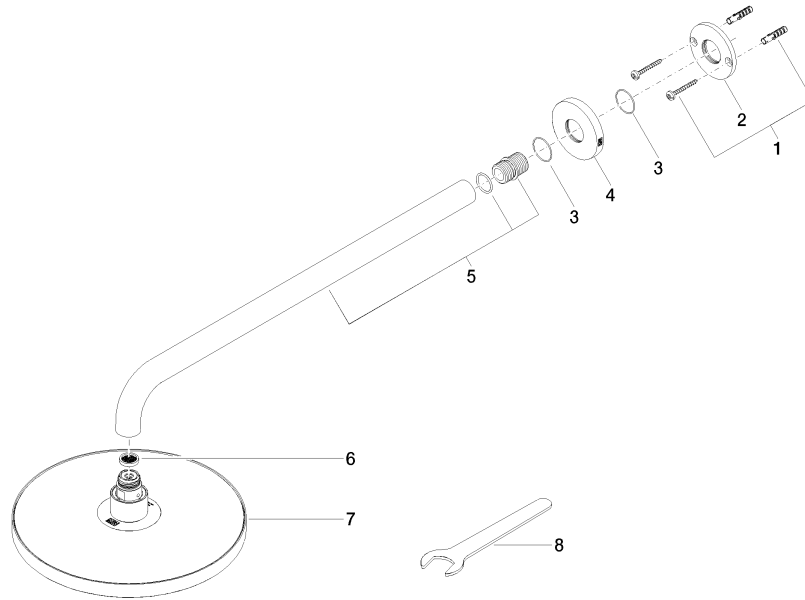

**Regenbrause mit Wandanbindung FlowReduce 220 mm - Champagne
gebürstet (22kt Gold)**

TARA

28 648 970

Passt zu: TARA, LISSÉ, VAIA, META

- Ausladung 450 mm
- Regenbrause Ø 220 mm
- PURE RAIN, Durchfluss max. 7 l/min (bei 3 Bar)
- Funktion ab: 6 l/min
- Rosette Ø 60 mm
- Anschluss 1/2"
- mit Antikalk-System
- mit Leerlauf-Funktion
- Dieses Produkt leistet einen Beitrag zur Erfüllung der Vorgaben von nachhaltigen Gebäudezertifizierungen, z.B. LEED®, BREEAM®, DGNB

Regenbrause mit Wandanbindung FlowReduce 220 mm - Champagne gebürstet (22kt Gold)

TARA

28 648 970
mm [inches]

Codes & Standards

DIN 4109

ISO 3822

Ü-Zeichen

Zertifikate

LGA_38

Regenbrause mit Wandanbindung FlowReduce 220 mm - Champagne
gebürstet (22kt Gold)

TARA

28 648 970

Produktversion ab 4/1/2024

Ersatzteile für die
anderen
Oberflächenvarianten
finden Sie hier:
Chrom

Regenbrause mit Wandanbindung FlowReduce 220 mm - Champagne
gebürstet (22kt Gold)

TARA

28 648 970

Ersatzteilstückliste

Produktversion ab 4/1/2024

Nr.	Artikelnummer	Benennung	Verbaumenge	Lieferzeit
	04 30 31 032 00 90	Befestigungssatz	9	2