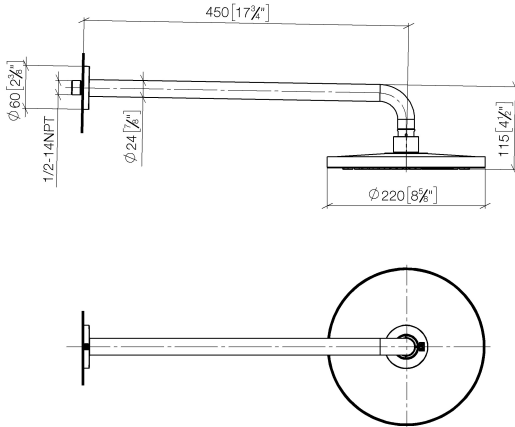

Regenbrause mit Wandanbindung FlowReduce 220 mm - Champagne (22kt Gold)

TARA

28 648 970

Passt zu: TARA, LISSÉ, VAIA, META

- Ausladung 450 mm
- Regenbrause Ø 220 mm
- PURE RAIN, Durchfluss max. 7 l/min (bei 3 Bar)
- Funktion ab: 6 l/min
- Rosette Ø 60 mm
- Anschluss 1/2"
- mit Antikalk-System
- mit Leerlauf-Funktion
- Dieses Produkt leistet einen Beitrag zur Erfüllung der Vorgaben von nachhaltigen Gebäudezertifizierungen, z.B. LEED®, BREEAM®, DGNB

Regenbrause mit Wandanbindung FlowReduce 220 mm - Champagne (22kt Gold)

TARA

28 648 970
mm [inches]

Codes & Standards

DIN 4109

ISO 3822

Ü-Zeichen

Zertifikate

LGA_38

28 648 970

Produktversion ab 4/1/2024

Ersatzteile für die
anderen
Oberflächenvarianten
finden Sie hier:
Chrom

Regenbrause mit Wandanbindung FlowReduce 220 mm - Champagne (22kt Gold)

TARA

28 648 970

Ersatzteilstückliste

Produktversion ab 4/1/2024

Nr.	Artikelnummer	Benennung	Verbaumenge	Lieferzeit
	04 30 31 032 00 90	Befestigungssatz	9	2