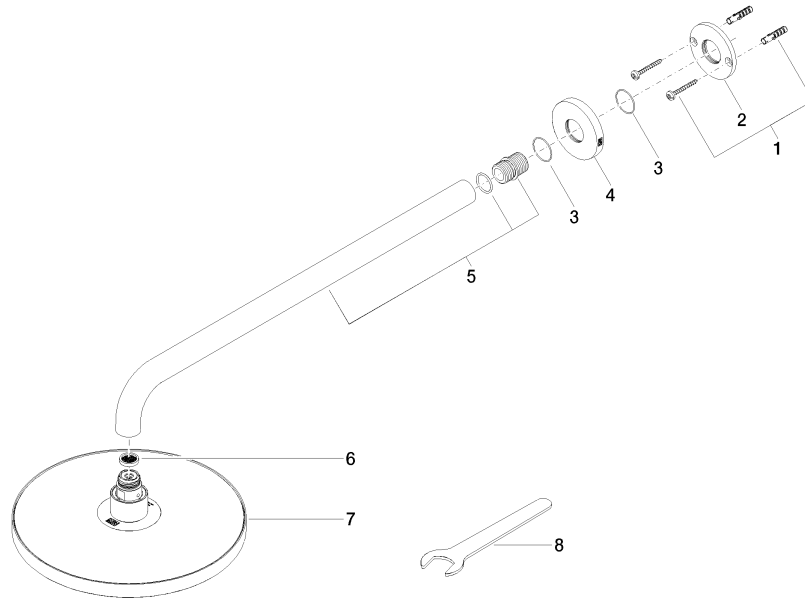

Regenbrause mit Wandanbindung FlowReduce 220 mm - Champagne (22kt Gold)

TARA

28 648 970

Passt zu: TARA, LISSÉ, VAIA, META

- Ausladung 450 mm
- Regenbrause Ø 220 mm
- PURE RAIN, Durchfluss max. 7 l/min (bei 3 Bar)
- Funktion ab: 6 l/min
- Rosette Ø 60 mm
- Anschluss 1/2"
- mit Antikalk-System
- mit Leerlauf-Funktion
- Dieses Produkt leistet einen Beitrag zur Erfüllung der Vorgaben von nachhaltigen Gebäudezertifizierungen, z.B. LEED®, BREEAM®, DGNB

Regenbrause mit Wandanbindung FlowReduce 220 mm - Champagne (22kt Gold)

TARA

28 648 970
mm [inches]

Codes & Standards

DIN 4109

ISO 3822

Ü-Zeichen

Zertifikate

LGA_38

28 648 970

Produktversion ab 4/1/2024

Ersatzteile für die
anderen
Oberflächenvarianten
finden Sie hier:
Chrom

Regenbrause mit Wandanbindung FlowReduce 220 mm - Champagne (22kt Gold)

TARA

28 648 970

Ersatzteilstückliste

Produktversion ab 4/1/2024

Nr.	Artikelnummer	Benennung	Verbaumenge	Lieferzeit
	04 30 31 032 00 90	Befestigungssatz	9	2