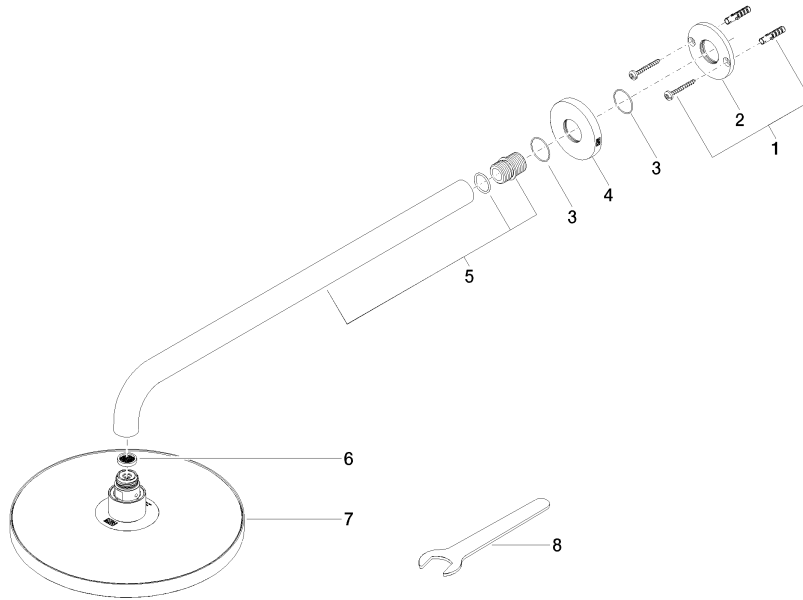

28 648 970

Passt zu: TARA, LISSÉ, VAIA, META

- Ausladung 450 mm
- Regenbrause Ø 220 mm
- PURE RAIN, Durchfluss max. 7 l/min (bei 3 Bar)
- Funktion ab: 6 l/min
- Rosette Ø 60 mm
- Anschluss 1/2"
- mit Antikalk-System
- mit Leerlauf-Funktion
- Dieses Produkt leistet einen Beitrag zur Erfüllung der Vorgaben von nachhaltigen Gebäudezertifizierungen, z.B. LEED®, BREEAM®, DGNB

28 648 970

mm [inches]

Codes & Standards

DIN 4109

ISO 3822

Ü-Zeichen

Zertifikate

LGA\_38

# Regenbrause mit Wandanbindung FlowReduce 220 mm - Chrom gebürstet

TARA

28 648 970