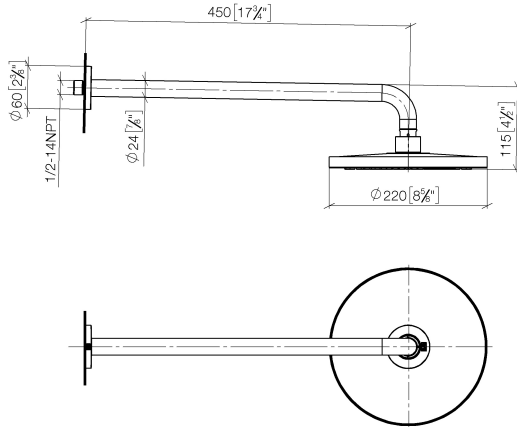

28 648 970

Passt zu: TARA, LISSÉ, VAIA, META

- Ausladung 450 mm
- Regenbrause Ø 220 mm
- PURE RAIN, Durchfluss max. 7 l/min (bei 3 Bar)
- Funktion ab: 6 l/min
- Rosette Ø 60 mm
- Anschluss 1/2"
- mit Antikalk-System
- mit Leerlauf-Funktion
- Dieses Produkt leistet einen Beitrag zur Erfüllung der Vorgaben von nachhaltigen Gebäudezertifizierungen, z.B. LEED®, BREEAM®, DGNB

28 648 970

mm [inches]

Codes & Standards

DIN 4109

ISO 3822

Ü-Zeichen

Zertifikate

LGA\_38

# Regenbrause mit Wandanbindung FlowReduce 220 mm - Chrom gebürstet

TARA

28 648 970

### Produktversion ab 4/1/2024

Nr.	Artikelnummer	Benennung	Verbaumenge	Lieferzeit
	04 30 31 032 00 90	Befestigungssatz	9	2