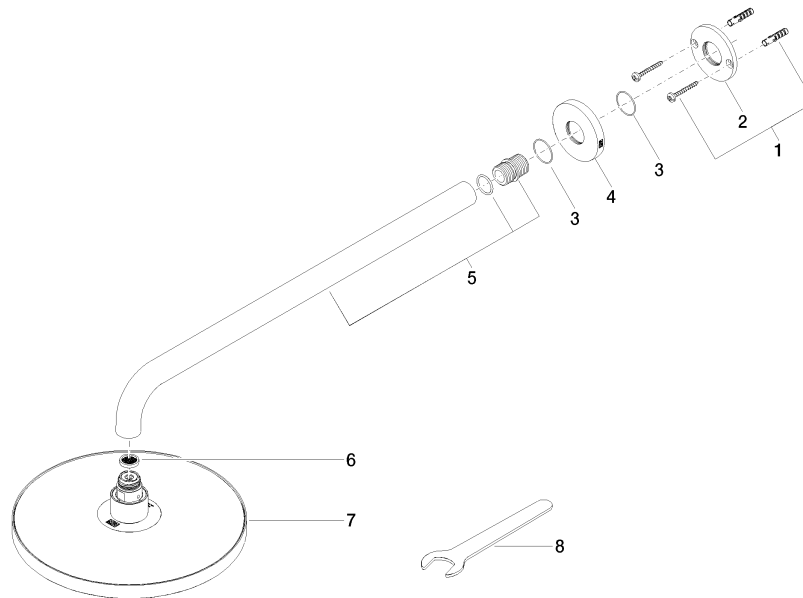

**Regenbrause mit Wandanbindung FlowReduce 220 mm - Dark Platinum
gebürstet**

TARA

28 648 970

Passt zu: TARA, LISSÉ, VAIA, META

- Ausladung 450 mm
- Regenbrause Ø 220 mm
- PURE RAIN, Durchfluss max. 7 l/min (bei 3 Bar)
- Funktion ab: 6 l/min
- Rosette Ø 60 mm
- Anschluss 1/2"
- mit Antikalk-System
- mit Leerlauf-Funktion
- Dieses Produkt leistet einen Beitrag zur Erfüllung der Vorgaben von nachhaltigen Gebäudezertifizierungen, z.B. LEED®, BREEAM®, DGNB

Regenbrause mit Wandanbindung FlowReduce 220 mm - Dark Platinum
gebürstet

TARA

28 648 970
mm [inches]

Zertifikate

LGA_38655.

**Regenbrause mit Wandanbindung FlowReduce 220 mm - Dark Platinum
gebürstet**

TARA

28 648 970
Ersatzteile für die
anderen
Oberflächenvarianten
finden Sie hier:
Chrom

Ersatzteilstückliste

Nr.	Artikelnummer	Benennung	Verbaumenge	Lieferzeit
1	04 30 31 032 00 90	Befestigungssatz	1	2
2	09 17 20 120 90	Halter	1	2
3	09 14 10 150 90	Dichtung	2	2
4	09 27 97 015-99	Rosette	1	30
5	90 11 03 070 00-99	Rohr	1	30
6	09 23 01 075 90	Einsatz	1	2
7	90 12 05 092 20-99	Brause	1	30
8	90 30 09 069 00 90	Schlüssel	1	2