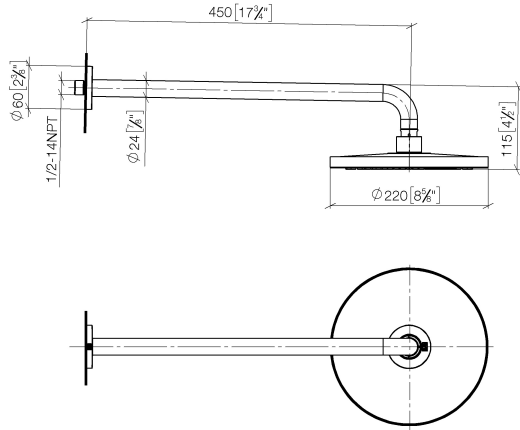

**Regenbrause mit Wandanbindung FlowReduce 220 mm - Dark Platinum
gebürstet**

TARA

28 648 970

Passt zu: TARA, LISSÉ, VAIA, META

- Ausladung 450 mm
- Regenbrause Ø 220 mm
- PURE RAIN, Durchfluss max. 7 l/min (bei 3 Bar)
- Funktion ab: 6 l/min
- Rosette Ø 60 mm
- Anschluss 1/2"
- mit Antikalk-System
- mit Leerlauf-Funktion
- Dieses Produkt leistet einen Beitrag zur Erfüllung der Vorgaben von nachhaltigen Gebäudezertifizierungen, z.B. LEED®, BREEAM®, DGNB

Regenbrause mit Wandanbindung FlowReduce 220 mm - Dark Platinum
gebürstet

TARA

28 648 970
mm [inches]

Zertifikate

LGA_38655.

**Regenbrause mit Wandanbindung FlowReduce 220 mm - Dark Platinum
gebürstet**

TARA

28 648 970
Ersatzteile für die
anderen
Oberflächenvarianten
finden Sie hier:
Chrom

Ersatzteilstückliste

Nr.	Artikelnummer	Benennung	Verbaumenge	Lieferzeit
1	04 30 31 032 00 90	Befestigungssatz	1	2
2	09 17 20 120 90	Halter	1	2
3	09 14 10 150 90	Dichtung	2	2
4	09 27 97 015-99	Rosette	1	30
5	90 11 03 070 00-99	Rohr	1	30
6	09 23 01 075 90	Einsatz	1	2
7	90 12 05 092 20-99	Brause	1	30
8	90 30 09 069 00 90	Schlüssel	1	2