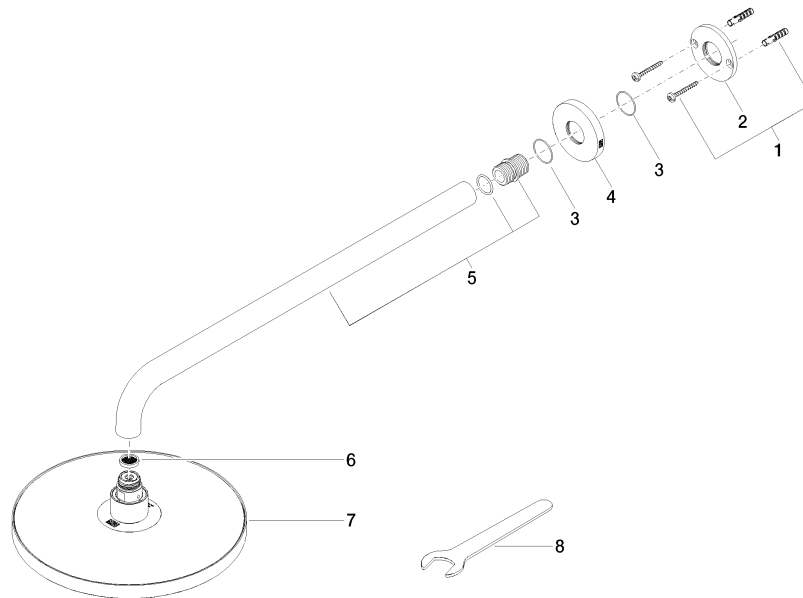

**EDITION PRO Regenbrause mit Wandanbindung 220 mm - Chrom gebürstet**

---

28 649 626

- Ausladung 450 mm
- Regenstrahl
- mit Antikalk-System
- Regenbrause Ø 220 mm
- Rosette Ø 60 mm
- Anschluss 1/2"
- Durchfluss max. 14 l/min
- mit Leerlauf-Funktion

	Chrom gebürstet	28 649 626-93
	Chrom	28 649 626-00
	Schwarz matt	28 649 626-33

**EDITION PRO Regenbrause mit Wandanbindung 220 mm - Chrom gebürstet**

28 649 626

mm [inches]

**Durchflussdiagramm**

**Zertifikate**

WRAS\_2212012. LGA\_38655.

**EDITION PRO Regenbrause mit Wandanbindung 220 mm - Chrom gebürstet**

28 649 626

Ersatzteile für die  
anderen  
Oberflächenvarianten  
finden Sie hier:  
Chrom

**Ersatzteilstückliste**

Nr.	Artikelnummer	Benennung	Verbaumenge	Lieferzeit
1	04 30 31 032 00 90	Befestigungssatz	1	2
2	09 17 20 120 90	Halter	1	2
3	09 14 10 150 90	Dichtung	1	2
4	09 27 97 015-93	Rosette	1	20
5	90 11 03 070 00-93	Rohr	1	20
6	09 23 01 075 90	Einsatz	1	2
7	04 12 05 092 00-93	Brause	1	20
8	90 30 09 069 00 90	Schlüssel	1	2