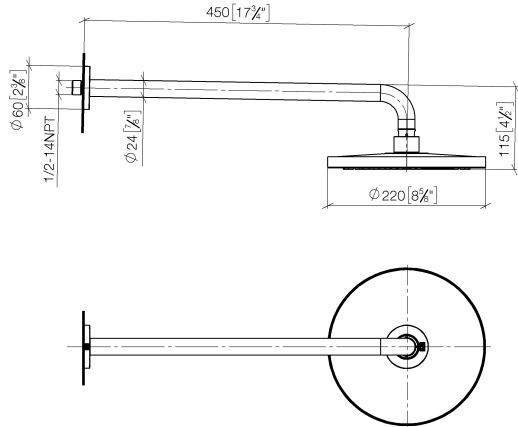

**EDITION PRO Regenbrause mit Wandanbindung 220 mm - Chrom gebürstet**

---

28 649 626

- Ausladung 450 mm
- Regenstrahl
- mit Antikalk-System
- Regenbrause Ø 220 mm
- Rosette Ø 60 mm
- Anschluss 1/2"
- Durchfluss max. 14 l/min
- mit Leerlauf-Funktion

	Chrom gebürstet	28 649 626-93
	Chrom	28 649 626-00
	Schwarz matt	28 649 626-33

**EDITION PRO Regenbrause mit Wandanbindung 220 mm - Chrom gebürstet**

28 649 626

mm [inches]

**Durchflussdiagramm**

**Zertifikate**

WRAS\_2212012. LGA\_38655.

**EDITION PRO Regenbrause mit Wandanbindung 220 mm - Chrom gebürstet**

28 649 626

Ersatzteile für die  
anderen  
Oberflächenvarianten  
finden Sie hier:  
Chrom

**Ersatzteilstückliste**

Nr.	Artikelnummer	Benennung	Verbaumenge	Lieferzeit
1	04 30 31 032 00 90	Befestigungssatz	1	2
2	09 17 20 120 90	Halter	1	2
3	09 14 10 150 90	Dichtung	1	2
4	09 27 97 015-93	Rosette	1	20
5	90 11 03 070 00-93	Rohr	1	20
6	09 23 01 075 90	Einsatz	1	2
7	04 12 05 092 00-93	Brause	1	20
8	90 30 09 069 00 90	Schlüssel	1	2