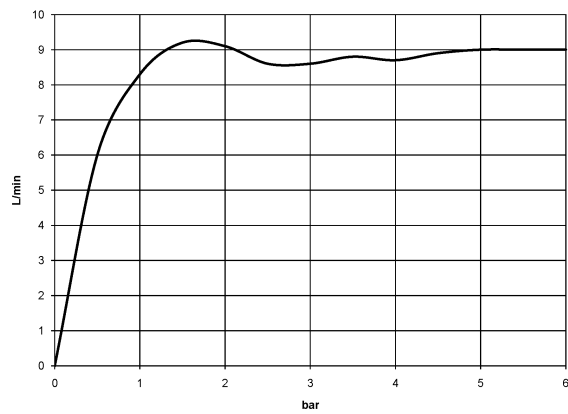

**EDITION PRO Regenbrause mit Wandanbindung 220 mm - Chrom gebürstet**

---

28 649 626

- Ausladung 450 mm
- Regenstrahl
- mit Antikalk-System
- Regenbrause Ø 220 mm
- Rosette Ø 60 mm
- Anschluss 1/2"
- Durchfluss max. 14 l/min
- mit Leerlauf-Funktion

	Chrom gebürstet	28 649 626-93
	Chrom	28 649 626-00
	Schwarz matt	28 649 626-33

**EDITION PRO Regenbrause mit Wandanbindung 220 mm - Chrom gebürstet**

28 649 626

mm [inches]

**Durchflussdiagramm**

**Zertifikate**