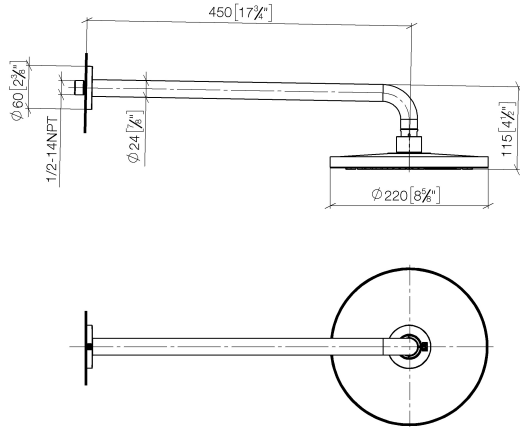

28 649 970

- Ausladung 450 mm
- Regenbrause Ø 220 mm
- PURE RAIN, Durchfluss max. 14 l/min (bei 3 Bar)
- Funktion ab: 7 l/min
- Rosette Ø 60 mm
- Anschluss 1/2"
- mit Antikalk-System
- mit Leerlauf-Funktion

Empfohlenes Zubehör

- UP-Wandwinkel -** 35 085 970 90
- Max. Einbautiefe 163 mm
 - Min. Einbautiefe 90 mm

28 649 970

mm [inches]

Durchflussdiagramm

Zertifikate

WRAS_2212012.

DVGW_DW-
6517DN0118.

LGA_38655.

28 649 970

Ersatzteilstückliste

Nr.	Artikelnummer	Benennung	Verbaumenge	Lieferzeit
1	04 30 31 032 00 90	Befestigungssatz	1	2
2	09 17 20 120 90	Halter	1	2
3	09 14 10 150 90	Dichtung	2	2
4	09 27 97 015-46	Rosette	1	30
5	90 11 03 070 00-46	Rohr	1	30
6	09 23 01 075 90	Einsatz	1	2
7	04 12 05 092 00-46	Brause	1	60
8	90 30 09 069 00 90	Schlüssel	1	2