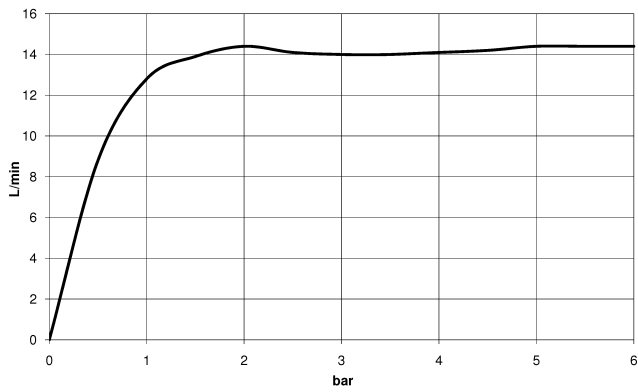

28 649 970

- Ausladung 450 mm
- Regenbrause Ø 220 mm
- PURE RAIN, Durchfluss max. 14 l/min (bei 3 Bar)
- Funktion ab: 7 l/min
- Rosette Ø 60 mm
- Anschluss 1/2"
- mit Antikalk-System
- mit Leerlauf-Funktion

Empfohlenes Zubehör

- UP-Wandwinkel -** 35 085 970 90
- Max. Einbautiefe 163 mm
 - Min. Einbautiefe 90 mm

28 649 970

mm [inches]

Durchflussdiagramm

Zertifikate

WRAS_2212012.

DVGW_DW-
6517DN0118.